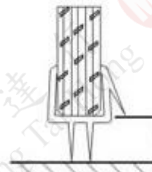

浴室擋水膠條

PS01-10
PS01-12

型號	尺寸
BR7301	PS 01 10mm
	PS 01 12mm

PS04-10
PS04-12

型號	尺寸
BR7307	PS 04 10mm
BR73088	PS 04 12mm

PS05-10
PS05-12

型號	尺寸
BR7309	PS 05 10mm
BR7309A	PS 05 12mm

PS06-10
PS06-12

型號	尺寸
BR7311	PS 06 10mm
BR7311B	PS 06 12mm

PS07-10
PS07-12

型號	尺寸
BR7313	PS 07 10mm
BR7313A	PS 07 12mm

PS08-10
PS08-12

型號	尺寸
BR7322	PS 08 10mm
	PS 08 12mm

PS09-10
PS09-12

型號	尺寸
BR7319	PS 09 10mm
	PS 09 12mm

MPS01-10
MPS01-12