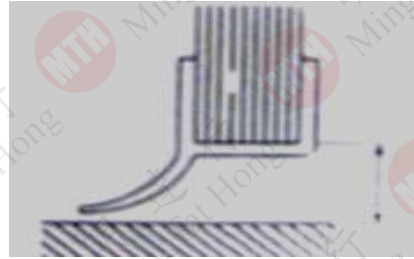

型號

FH0432

浴室配件

PS-08-10

PS-05-10 /12mm

PS-07-10 /12mm