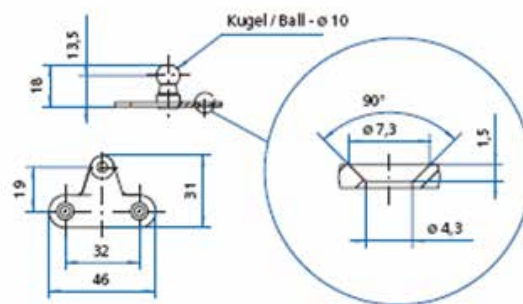

德國氣壓撐

215mm - 8kg / 10kg / 20kg

265mm - 12kg / 14kg

不銹鋼配件

9073RT

9074RO

6871SU