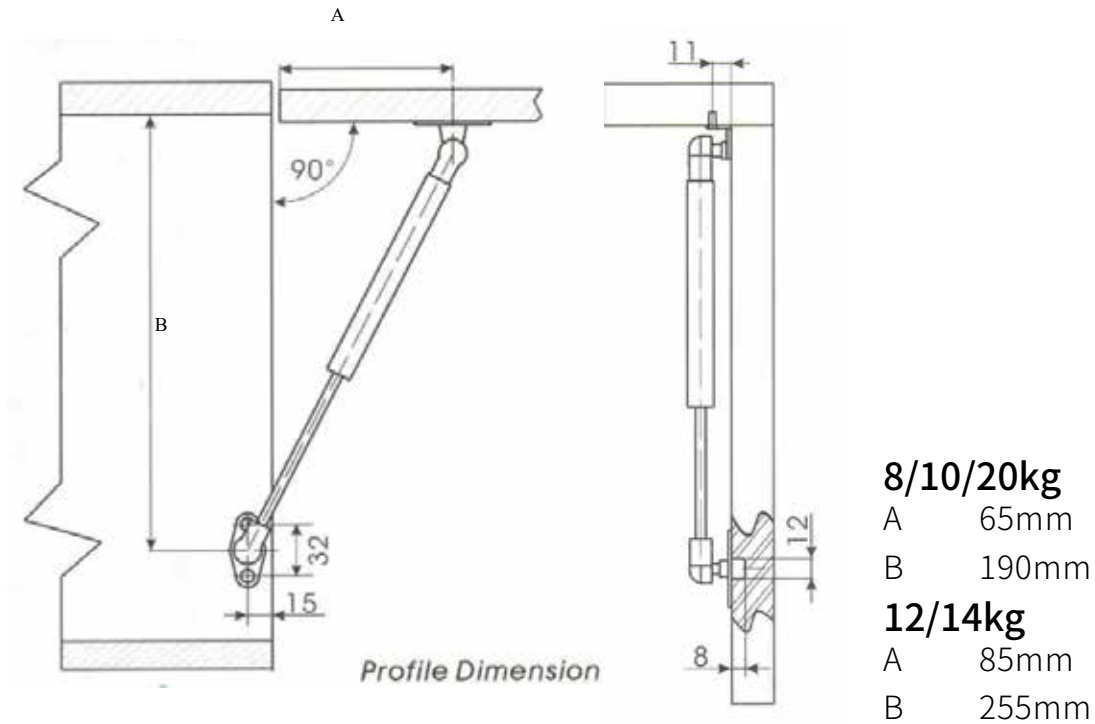

德國氣壓撐

215mm - 8kg / 10kg / 20kg

265mm - 12kg / 14kg

不銹鋼配件

9073RT

9074RO

6871SU