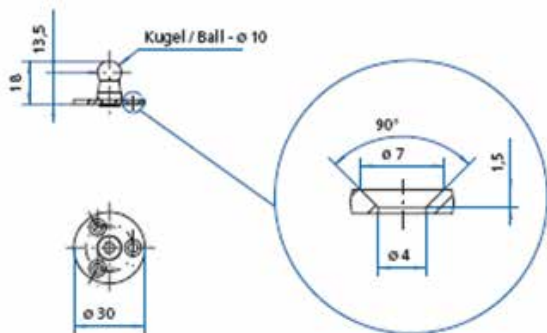

德國氣壓撐

215mm - 8kg / 10kg / 20kg

265mm - 12kg / 14kg

不銹鋼配件

9073RT

9074RO

6871SU