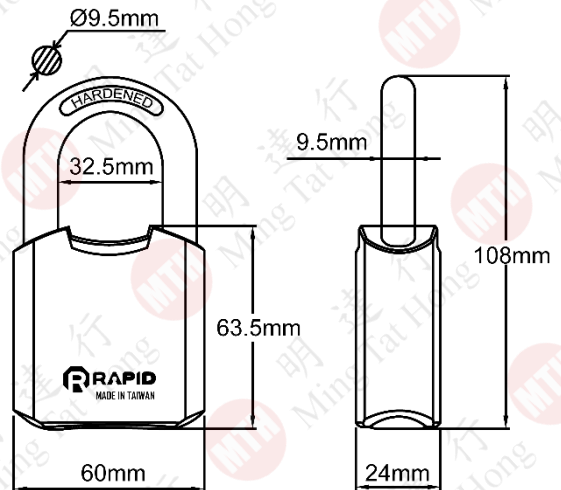

台灣掛鎖 - 合金

RAPID RZ31 掛鎖-50mm

貨號	ML2111
包裝	12 把 / 盒

RAPID RZ31 掛鎖-60mm

貨號	ML2112
包裝	12 把 / 盒