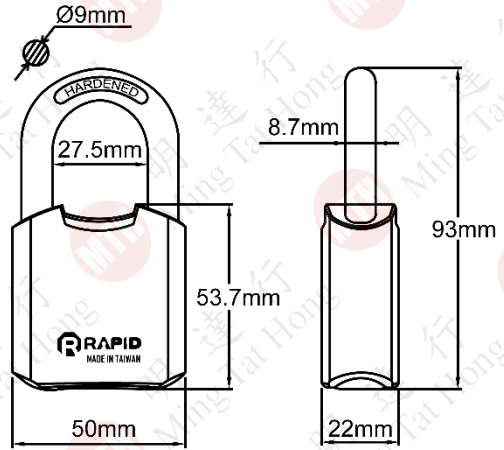

台灣掛鎖 - 合金

RAPID RZ31 掛鎖-50mm

貨號	ML2111
包裝	12 把 / 盒

RAPID RZ31 掛鎖-60mm

貨號	ML2112
包裝	12 把 / 盒