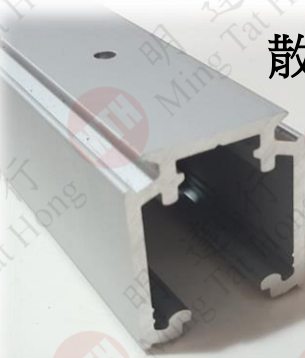

## 威邦80KG無聲吊路

型號	吊路連配件
ST7005	5尺
ST7006	6尺
ST7008	8尺
ST7010	10尺
ST7000	淨吊路配件

## 威邦#800重型無聲吊路

散包裝

Door Installation Showing

重型120KG

型號	重型淨吊路
ST7105	5尺
ST7106	6尺
ST7108	8尺
ST7110	10尺
ST7100A	800 -淨重型吊路配件