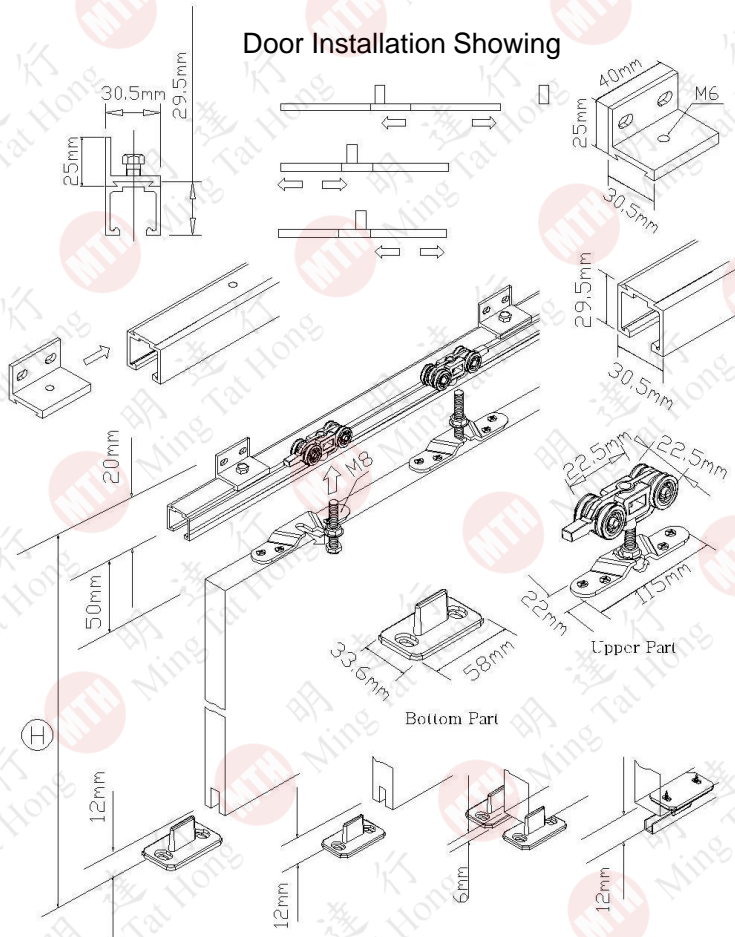

## 威邦80KG無聲吊路

型號	吊路連配件
ST7005	5尺
ST7006	6尺
ST7008	8尺
ST7010	10尺
ST7000	淨吊路配件

## 威邦#800重型無聲吊路

散包裝

Door Installation Showing

重型120KG

型號	重型淨吊路
ST7105	5尺
ST7106	6尺
ST7108	8尺
ST7110	10尺
ST7100A	800 -淨重型吊路配件