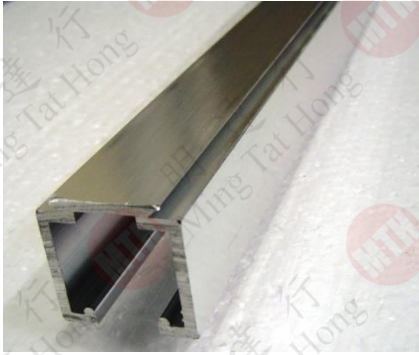

## 威邦80KG無聲吊路

型號	吊路連配件
ST7005	5尺
ST7006	6尺
ST7008	8尺
ST7010	10尺
ST7000	淨吊路配件

## 威邦#800重型無聲吊路

散包裝

Door Installation Showing

重型120KG

型號	重型淨吊路
ST7105	5尺
ST7106	6尺
ST7108	8尺
ST7110	10尺
ST7100A	800 -淨重型吊路配件