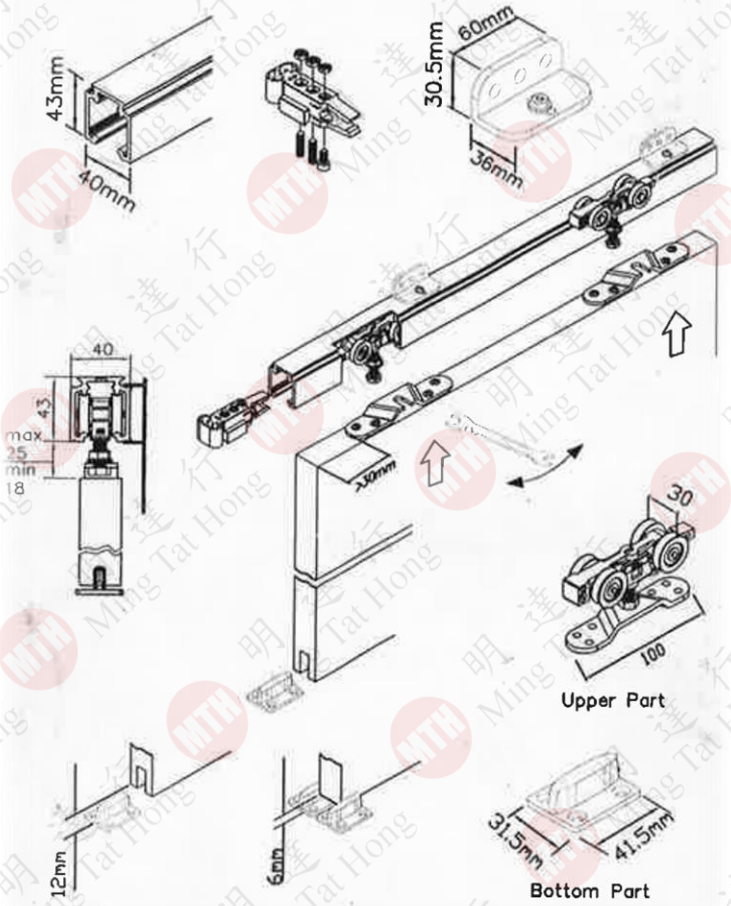

## 威邦80KG無聲吊路

型號	吊路連配件
ST7005	5尺
ST7006	6尺
ST7008	8尺
ST7010	10尺
ST7000	淨吊路配件

## 威邦#800重型無聲吊路

散包裝

Door Installation Showing

重型120KG

型號	重型淨吊路
ST7105	5尺
ST7106	6尺
ST7108	8尺
ST7110	10尺
ST7100A	800 -淨重型吊路配件