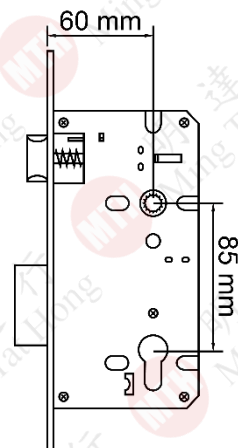

## 葫蘆鎖

吸塑包裝

貨號	電腦匙/5-KD	包裝(合)
ML7522	71mm 單膽	20/把
ML7523	76mm 單膽	20/把
ML7523B	76mm 單膽(黑)	20/把
ML7524	80mm 單膽	20/把
ML7531	50mm 半膽	10/把

白盒包裝

貨號	S坑匙/5-KD	包裝(合)
ML75411	70mm 單膽 3-KA001	10/把
ML75412	70mm 單膽 3-KA002	10/把
ML7542	71mm 單膽	10/把
ML7543	76mm 單膽	10/把
ML7544	80mm 單膽	10/把
ML7545	90mm 單膽	10/把
ML7546	100mm 單膽	10/把
ML7552	71mm 浴室膽	10/把

貨號	產品名稱
ML7581	電腦匙杯
ML7582	S坑匙杯

貨號	產品名稱	包裝(箱)
ML7501	#305 C型 不銹鋼門把手	50/套

貨號	產品名稱	包裝(箱)
ML7502	#303 L型 不銹鋼門把手	50/套

貨號	產品名稱
ML7511	不銹鋼鎖體-60mm