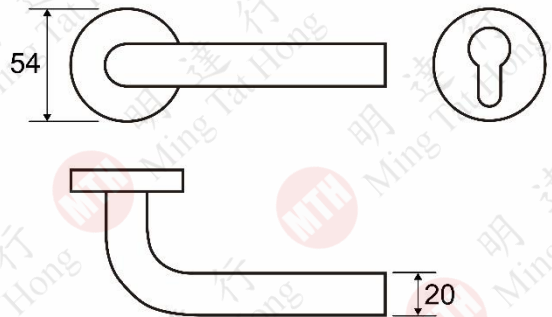

## 葫蘆鎖

吸塑包裝

貨號	電腦匙/5-KD	包裝(合)
ML7522	71mm 單膽	20/把
ML7523	76mm 單膽	20/把
ML7523B	76mm 單膽(黑)	20/把
ML7524	80mm 單膽	20/把
ML7531	50mm 半膽	10/把

白盒包裝

貨號	S坑匙/5-KD	包裝(合)
ML75411	70mm 單膽 3-KA001	10/把
ML75412	70mm 單膽 3-KA002	10/把
ML7542	71mm 單膽	10/把
ML7543	76mm 單膽	10/把
ML7544	80mm 單膽	10/把
ML7545	90mm 單膽	10/把
ML7546	100mm 單膽	10/把
ML7552	71mm 浴室膽	10/把

貨號	產品名稱
ML7581	電腦匙杯
ML7582	S坑匙杯

貨號	產品名稱	包裝(箱)
ML7501	#305 C型 不銹鋼門把手	50/套

貨號	產品名稱	包裝(箱)
ML7502	#303 L型 不銹鋼門把手	50/套

貨號	產品名稱
ML7511	不銹鋼鎖體-60mm