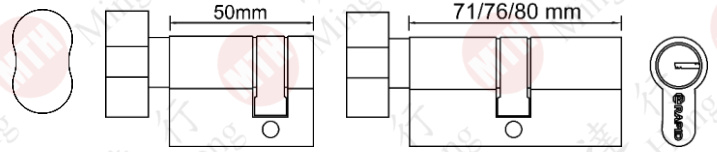

## 葫蘆鎖

吸塑包裝

貨號	電腦匙/5-KD	包裝(合)
ML7522	71mm 單膽	20/把
ML7523	76mm 單膽	20/把
ML7523B	76mm 單膽(黑)	20/把
ML7524	80mm 單膽	20/把
ML7531	50mm 半膽	10/把

白盒包裝

貨號	S坑匙/5-KD	包裝(合)
ML75411	70mm 單膽 3-KA001	10/把
ML75412	70mm 單膽 3-KA002	10/把
ML7542	71mm 單膽	10/把
ML7543	76mm 單膽	10/把
ML7544	80mm 單膽	10/把
ML7545	90mm 單膽	10/把
ML7546	100mm 單膽	10/把
ML7552	71mm 浴室膽	10/把

貨號	產品名稱
ML7581	電腦匙杯
ML7582	S坑匙杯

貨號	產品名稱	包裝(箱)
ML7501	#305 C型 不銹鋼門把手	50/套

貨號	產品名稱	包裝(箱)
ML7502	#303 L型 不銹鋼門把手	50/套

貨號	產品名稱
ML7511	不銹鋼鎖體-60mm