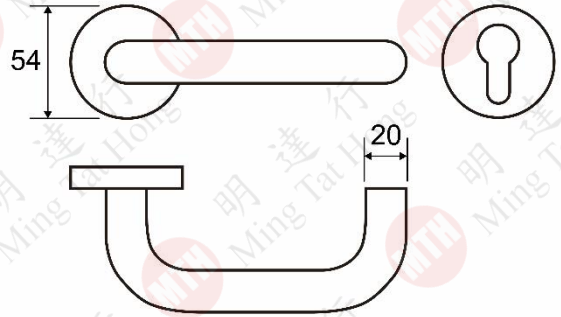

## 葫蘆鎖

吸塑包裝

貨號	電腦匙/5-KD	包裝(合)
ML7522	71mm 單膽	20/把
ML7523	76mm 單膽	20/把
ML7523B	76mm 單膽(黑)	20/把
ML7524	80mm 單膽	20/把
ML7531	50mm 半膽	10/把

白盒包裝

貨號	S坑匙/5-KD	包裝(合)
ML75411	70mm 單膽 3-KA001	10/把
ML75412	70mm 單膽 3-KA002	10/把
ML7542	71mm 單膽	10/把
ML7543	76mm 單膽	10/把
ML7544	80mm 單膽	10/把
ML7545	90mm 單膽	10/把
ML7546	100mm 單膽	10/把
ML7552	71mm 浴室膽	10/把

貨號	產品名稱
ML7581	電腦匙杯
ML7582	S坑匙杯

貨號	產品名稱	包裝(箱)
ML7501	#305 C型 不銹鋼門把手	50/套

貨號	產品名稱	包裝(箱)
ML7502	#303 L型 不銹鋼門把手	50/套

貨號	產品名稱
ML7511	不銹鋼鎖體-60mm