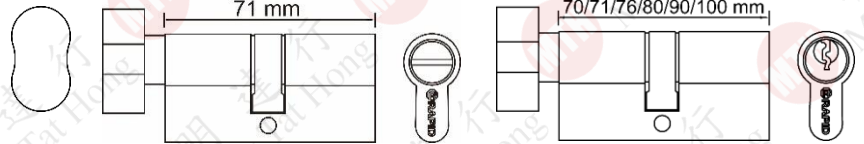

## 葫蘆鎖

吸塑包裝

貨號	電腦匙/5-KD	包裝(合)
ML7522	71mm 單膽	20/把
ML7523	76mm 單膽	20/把
ML7523B	76mm 單膽(黑)	20/把
ML7524	80mm 單膽	20/把
ML7531	50mm 半膽	10/把

白盒包裝

貨號	S坑匙/5-KD	包裝(合)
ML75411	70mm 單膽 3-KA001	10/把
ML75412	70mm 單膽 3-KA002	10/把
ML7542	71mm 單膽	10/把
ML7543	76mm 單膽	10/把
ML7544	80mm 單膽	10/把
ML7545	90mm 單膽	10/把
ML7546	100mm 單膽	10/把
ML7552	71mm 浴室膽	10/把