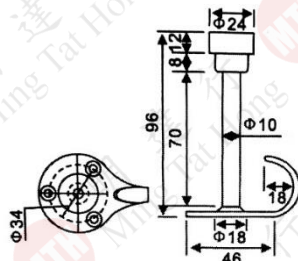

鋼門頂勾

貨號	型號	包裝(合)
DS021	DS1034	10/只