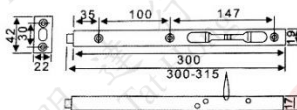

### 鋼合暗插

貨號	型號	尺寸	包裝(合)
DB004	FB0501	6"	2/只
DB004	FB0502	8"	2/只
DB004	FB0503	10"	2/只
DB004	FB0504	12"	2/只