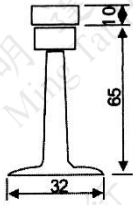

#304 不銹鋼五金系列

合金門頂

貨號	型號	包裝(合)
DS18ZA	DS1031	10/只