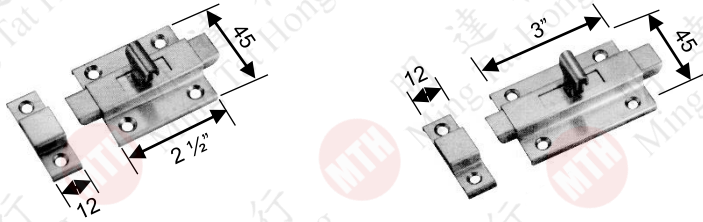

### 鋼插恤

貨號	型號	包裝(合)
WPF05	FB0511	10/只
WPF05	FB0512	10/只

### 鋼合暗插

貨號	型號	尺寸	包裝(合)
DB004	FB0501	6"	2/只
DB004	FB0502	8"	2/只
DB004	FB0503	10"	2/只
DB004	FB0504	12"	2/只