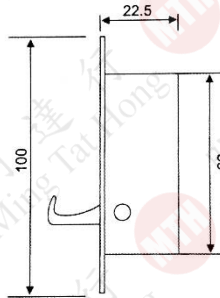

鋼暗衣勾

貨號	型號	包裝(合)
M0045	CH3301	10/只