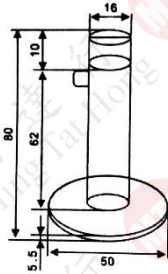

鋼門頂勾

貨號	型號	包裝(合)
DS016	DS1032	10/只