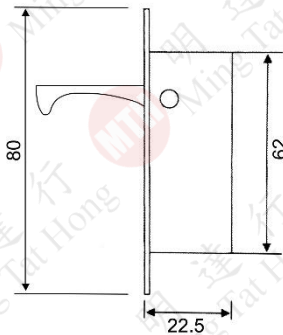

鋼暗抽

貨號	型號	包裝(合)
M0046	CH3311	20/只

鋼合暗插

貨號	型號	尺寸	包裝(合)
DB004	FB0501	6"	2/只
DB004	FB0502	8"	2/只
DB004	FB0503	10"	2/只
DB004	FB0504	12"	2/只