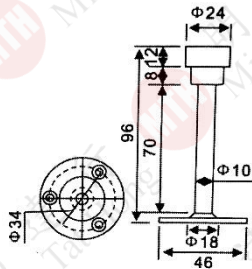

鋼門頂

貨號	型號	包裝(合)
DS020	DS1033	10/只