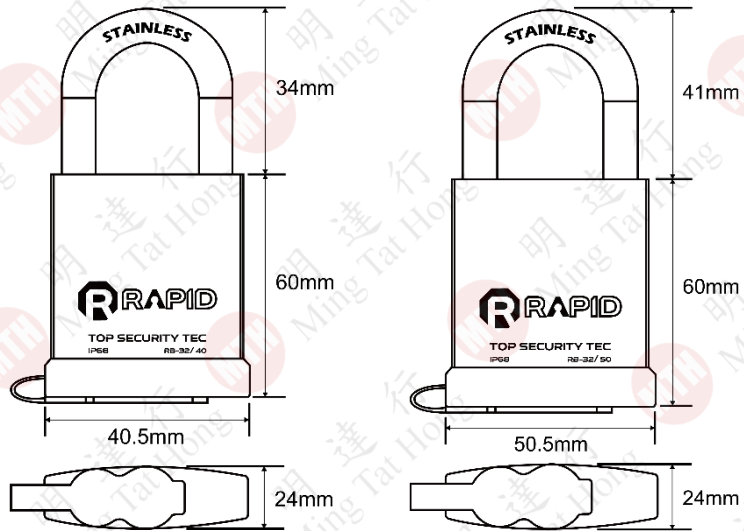

指紋掛鎖系列

指紋掛鎖

掛鎖背印有QR Code為防偽查詢和維修保養登記

貨號	型號
ML2701	RB-32/40
ML2702	RB-32/50

指紋掛鎖-護耳

綠燈開鎖

貨號	型號
ML2711	RB-33/40
ML2712	RB-33/50

產品特色

指紋開鎖
0.5秒極速識別

Micro充電接口

戶外防水
IP68

防塵
IP68

防震

防錘/剪/鋸

設有語音提醒

大電量