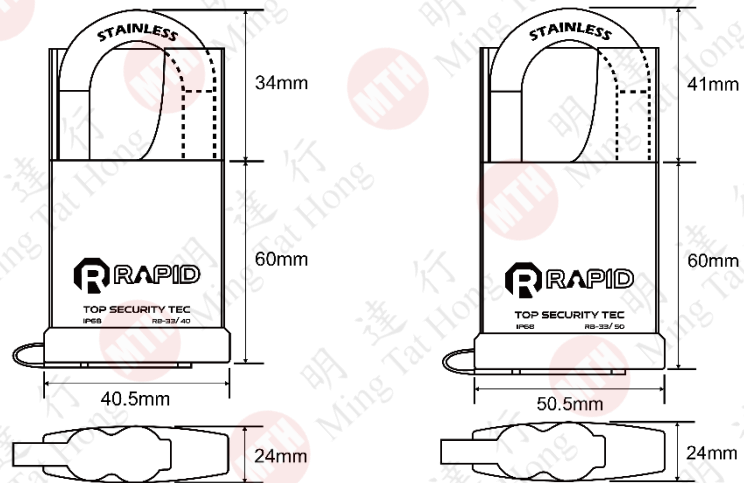

指紋掛鎖系列

指紋掛鎖

掛鎖背印有QR Code為防偽查詢和維修保養登記

貨號	型號
ML2701	RB-32/40
ML2702	RB-32/50

指紋掛鎖-護耳

綠燈開鎖

貨號	型號
ML2711	RB-33/40
ML2712	RB-33/50

產品特色

指紋開鎖
0.5秒極速識別

Micro充電接口

戶外防水
IP68

防塵
IP68

防震

防錘/剪/鋸

設有語音提醒

大電量