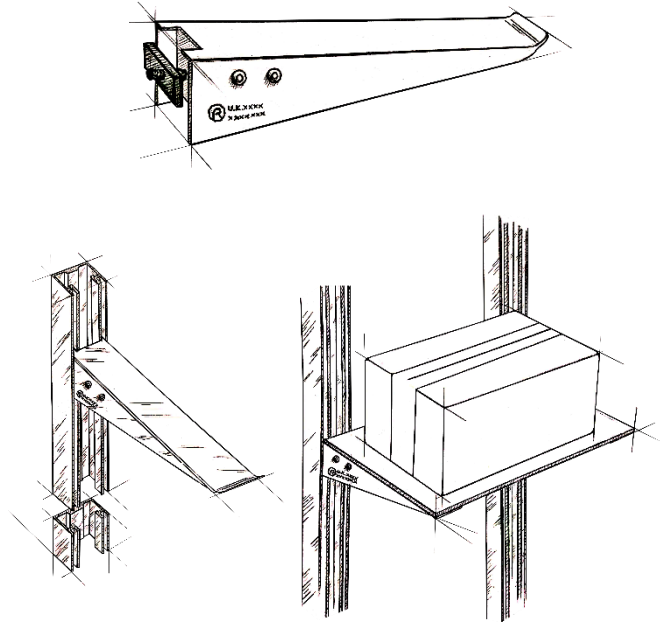

重力比架/柱

貨號	重力比架	包裝(合)
BK8006	6"	12只
BK8008	8"	12只
BK8010	10"	12只
BK8012	12"	12只
BK8014	14"	12只
BK8016	16"	12只
BK8018	18"	12只
BK8020	20"	12只
BK8022	22"	12只
BK8024	24"	12只
BK8130	重力比柱3M	8支/扎

Loading Test: 100kg UK Patents: 6052736

產品優勢

- 表面經過氧化處理
- 採用優質鋁材製成，設有不同尺寸可供選擇
- 為不同環境提供可靠承托
- 最高承載可達100公斤
- 安裝拆除容易，可重複使用，合符環保和經濟原則