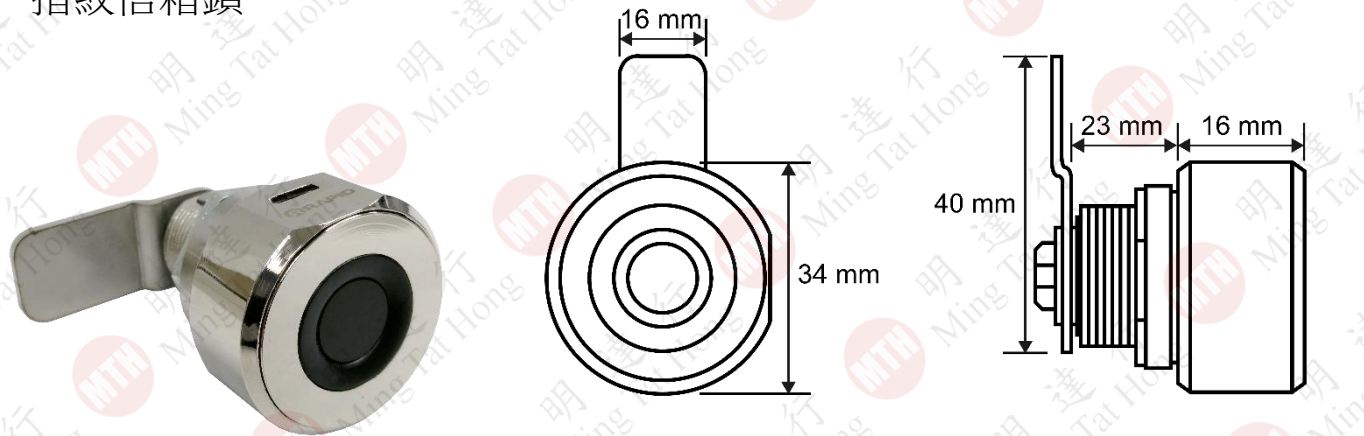

指紋鎖系列

指紋櫃桶鎖

貨號	型號	包裝(合)
ML8001	#21 櫃桶鎖	1/只

指紋信箱鎖

貨號	型號	包裝(合)
ML8002	#22 信箱鎖	1/只

產品特色

指紋開鎖

Micro充電接口

軍工級電機

鋁合金材質

不銹鋼鎖舌

高端銀電鍍

0.5秒極速識別

大電量

支持多達20組指紋

生活防水

滿電後可3000次開關