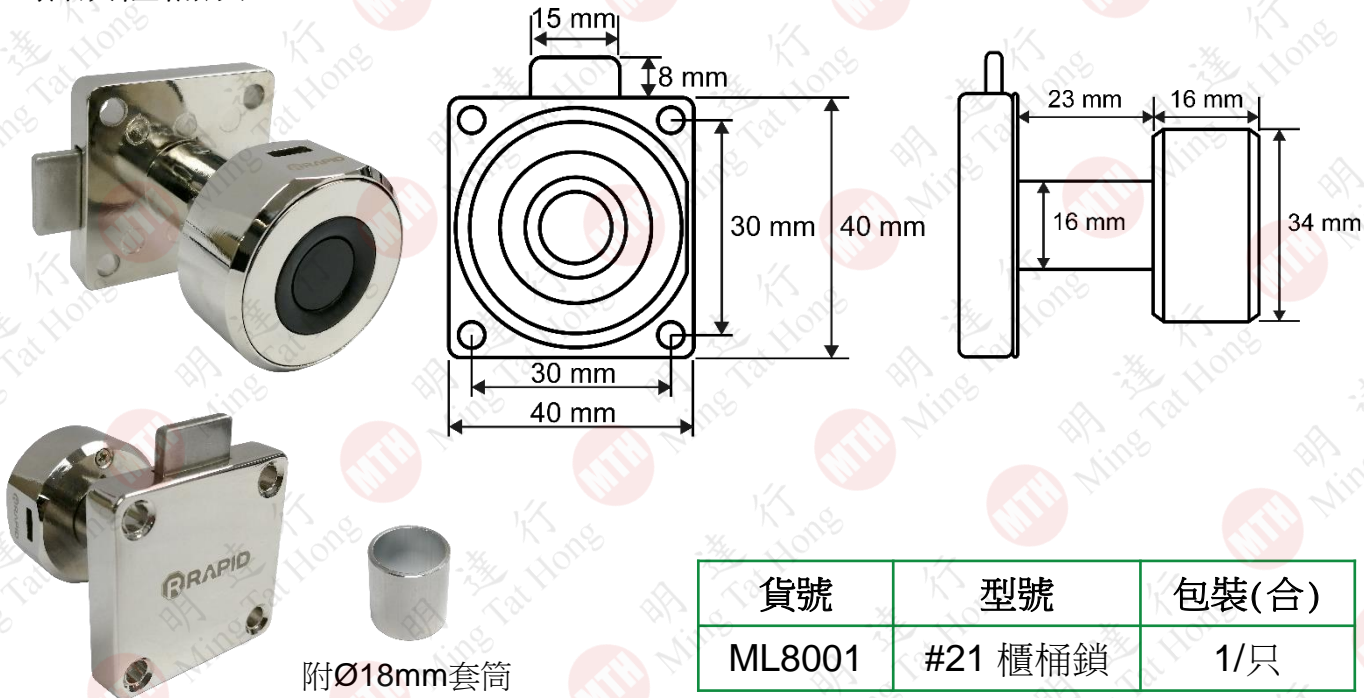

指紋鎖系列

指紋櫃桶鎖

貨號	型號	包裝(合)
ML8001	#21 櫃桶鎖	1/只

指紋信箱鎖

貨號	型號	包裝(合)
ML8002	#22 信箱鎖	1/只

產品特色

指紋開鎖

Micro充電接口

軍工級電機

鋁合金材質

不銹鋼鎖舌

高端銀電鍍

0.5秒極速識別

大電量

支持多達20組指紋

生活防水

滿電後可3000次開關