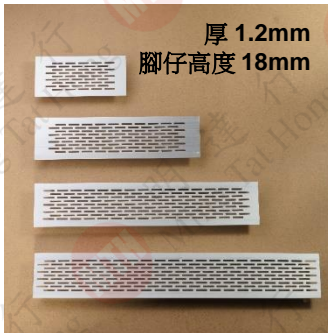

VG01 透氣板

型號	尺寸	內孔尺寸
AH8401	80x168	66x150
AH8413	80x300	66x275
AH8414	80x400	66x375
AH8415	80x500	66x475
AH8416	80x600	66x575
AH8417	80x750	66x725

VG02 透氣板(齊孔)

型號	尺寸	內孔尺寸
AH8511	50x150	35x115
AH8512	50x200	35x175

VG03 透氣板(齊孔)

型號	尺寸	內孔尺寸
AH8522	60x200	47x175
AH8523	60x300	47x275
AH8524	60x400	47x375
AH8525	60x500	47x475

VG05 透氣板(齊孔)

型號	尺寸	內孔尺寸
AH8533	80x300	65x275
AH8534	80x400	65x375
AH8535	80x500	65x475

透氣板背面

透氣板用於廚櫃之底部用作梳氣及阻擋雜物

比例示意圖