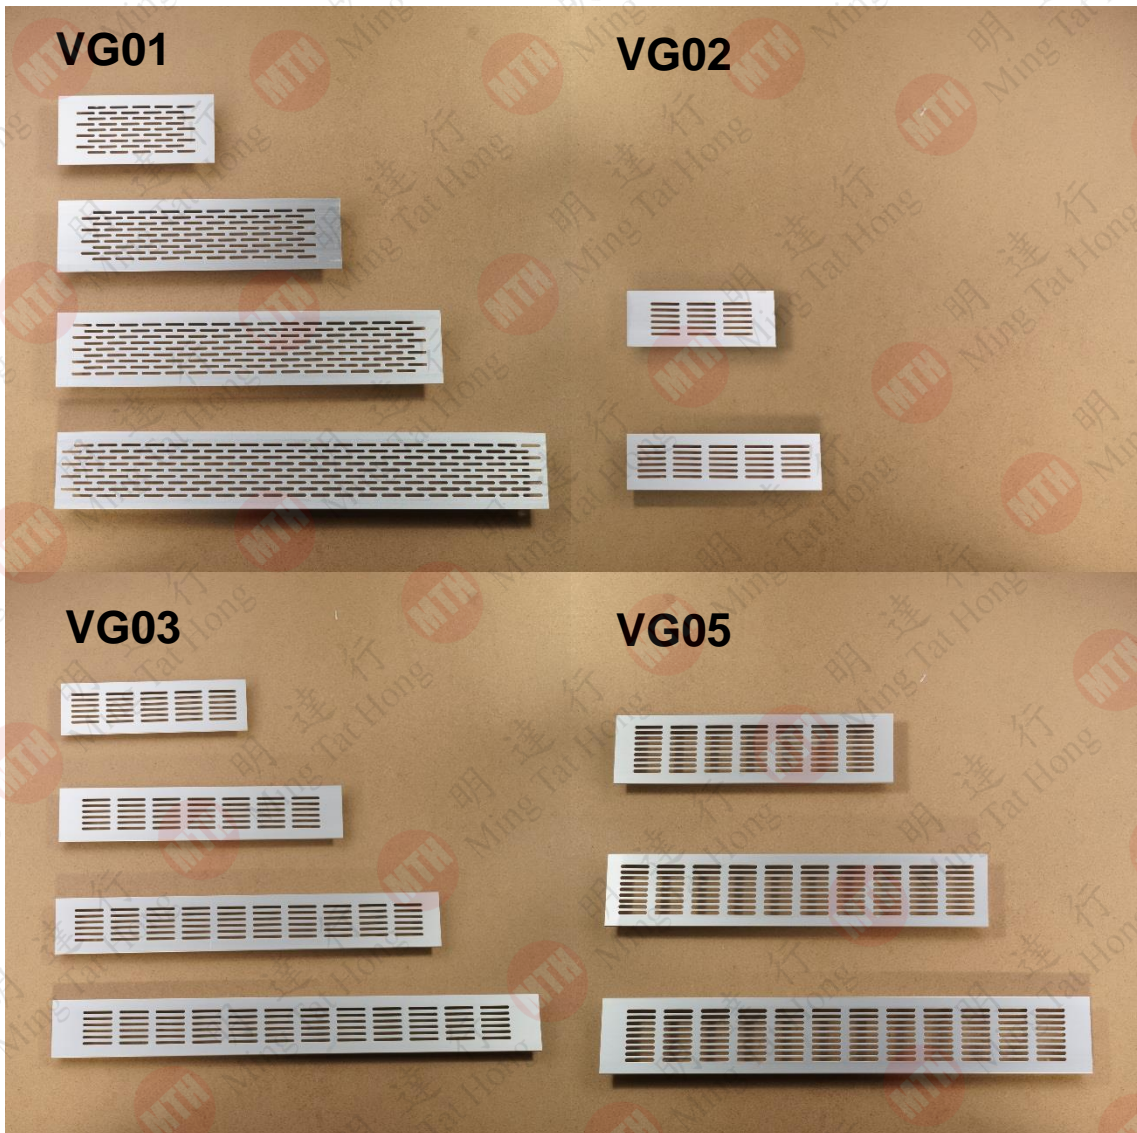

VG01 透氣板

型號	尺寸	內孔尺寸
AH8401	80x168	66x150
AH8413	80x300	66x275
AH8414	80x400	66x375
AH8415	80x500	66x475
AH8416	80x600	66x575
AH8417	80x750	66x725

VG02 透氣板(齊孔)

型號	尺寸	內孔尺寸
AH8511	50x150	35x115
AH8512	50x200	35x175

VG03 透氣板(齊孔)

型號	尺寸	內孔尺寸
AH8522	60x200	47x175
AH8523	60x300	47x275
AH8524	60x400	47x375
AH8525	60x500	47x475

VG05 透氣板(齊孔)

型號	尺寸	內孔尺寸
AH8533	80x300	65x275
AH8534	80x400	65x375
AH8535	80x500	65x475

透氣板背面

透氣板用於廚櫃之底部用作梳氣及阻擋雜物