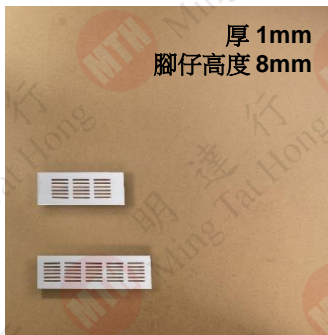

VG01 透氣板

型號	尺寸	內孔尺寸
AH8401	80x168	66x150
AH8413	80x300	66x275
AH8414	80x400	66x375
AH8415	80x500	66x475
AH8416	80x600	66x575
AH8417	80x750	66x725

VG02 透氣板(齊孔)

型號	尺寸	內孔尺寸
AH8511	50x150	35x115
AH8512	50x200	35x175

VG03 透氣板(齊孔)

型號	尺寸	內孔尺寸
AH8522	60x200	47x175
AH8523	60x300	47x275
AH8524	60x400	47x375
AH8525	60x500	47x475

VG05 透氣板(齊孔)

型號	尺寸	內孔尺寸
AH8533	80x300	65x275
AH8534	80x400	65x375
AH8535	80x500	65x475

透氣板背面

透氣板用於廚櫃之底部用作梳氣及阻擋雜物

比例示意圖