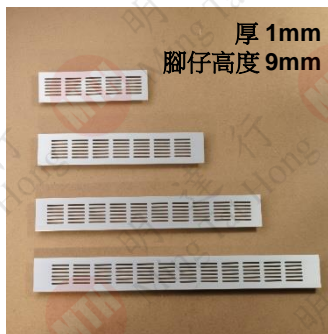

VG01 透氣板

型號	尺寸	內孔尺寸
AH8401	80x168	66x150
AH8413	80x300	66x275
AH8414	80x400	66x375
AH8415	80x500	66x475
AH8416	80x600	66x575
AH8417	80x750	66x725

VG02 透氣板(齊孔)

型號	尺寸	內孔尺寸
AH8511	50x150	35x115
AH8512	50x200	35x175

VG03 透氣板(齊孔)

型號	尺寸	內孔尺寸
AH8522	60x200	47x175
AH8523	60x300	47x275
AH8524	60x400	47x375
AH8525	60x500	47x475

VG05 透氣板(齊孔)

型號	尺寸	內孔尺寸
AH8533	80x300	65x275
AH8534	80x400	65x375
AH8535	80x500	65x475

透氣板背面

透氣板用於廚櫃之底部用作梳氣及阻擋雜物

比例示意圖