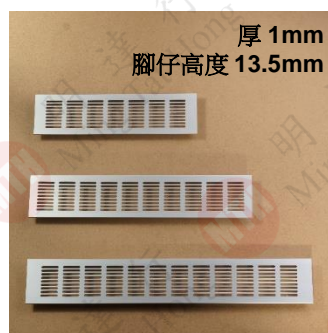

VG01 透氣板

型號	尺寸	內孔尺寸
AH8401	80x168	66x150
AH8413	80x300	66x275
AH8414	80x400	66x375
AH8415	80x500	66x475
AH8416	80x600	66x575
AH8417	80x750	66x725

VG02 透氣板(齊孔)

型號	尺寸	內孔尺寸
AH8511	50x150	35x115
AH8512	50x200	35x175

VG03 透氣板(齊孔)

型號	尺寸	內孔尺寸
AH8522	60x200	47x175
AH8523	60x300	47x275
AH8524	60x400	47x375
AH8525	60x500	47x475

VG05 透氣板(齊孔)

型號	尺寸	內孔尺寸
AH8533	80x300	65x275
AH8534	80x400	65x375
AH8535	80x500	65x475

透氣板背面

透氣板用於廚櫃之底部用作梳氣及阻擋雜物

比例示意圖