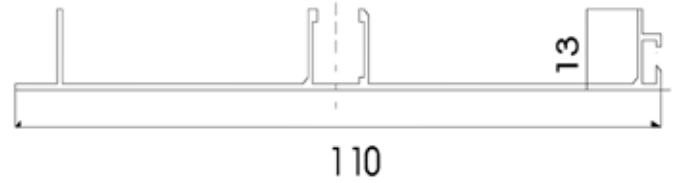

踢腳板

Fully Aluminum

German Küchen System

AH 8100

PE 1090 平面擋水板

AH 8101

PE 1021 平面擋水板

AH 8102

PE 1022 平面擋水板

AH 8200

PE 1020 波紋擋水板

AH 8002 / AH 8004 / AH 8005

1025 擋水板轉角配件

1025-100mm
1025-114mm
1025-150mm

AH 8000A

S3 gasket 防水膠條