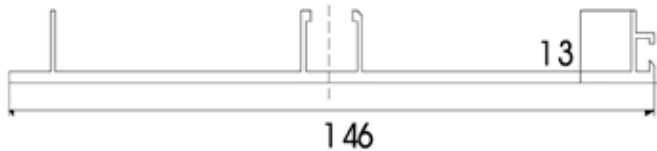

踢腳板

Fully Aluminum

German Küchen System

AH 8100

PE 1090 平面擋水板

AH 8101

PE 1021 平面擋水板

AH 8102

PE 1022 平面擋水板

AH 8200

PE 1020 波紋擋水板

AH 8002 / AH 8004 / AH 8005

1025 擋水板轉角配件

1025-100mm
1025-114mm
1025-150mm

AH 8000A

S3 gasket 防水膠條