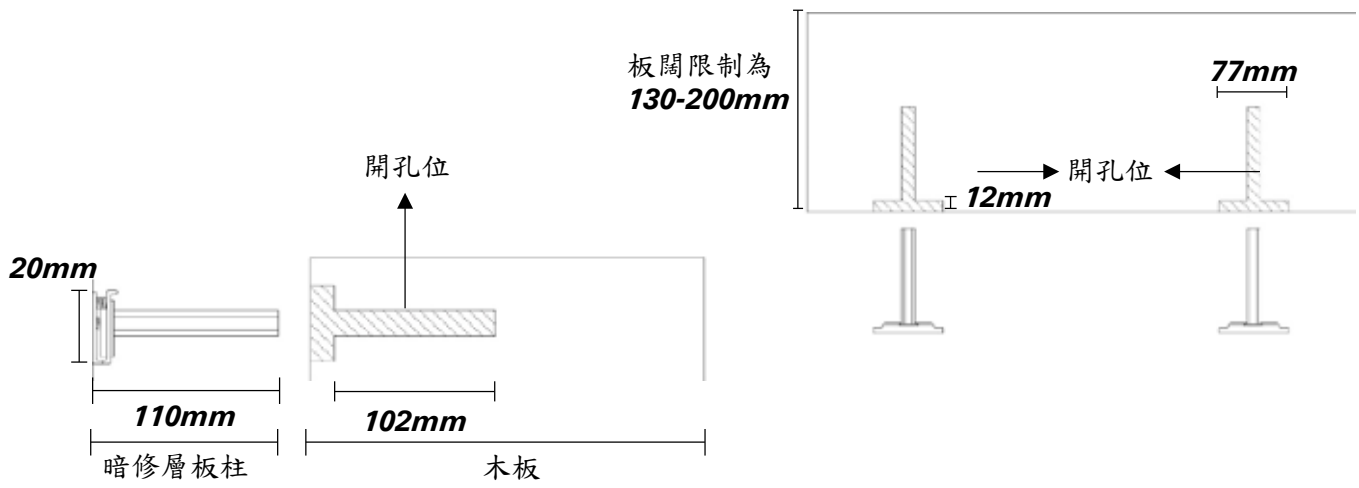

暗修層板柱 (木板用)

暗修層板柱為隱藏式設計
可配合不同層設計使用

使用說明爆炸圖