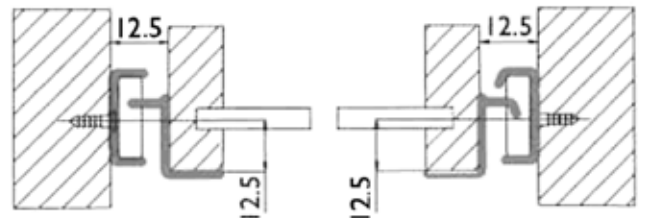

**MT 路軌意大利製造**

Item Number	Art Number	Size
SL8310	6030-250	250-10"
SL8-312	6030-300	300-12"
SL8314	6030-350	350-14"
SL8316	6030-400	400-16"
SL8318	6030-450	450-18"
SL8320	6030-500	500-20"
SL8322	6030-550	550-22"
SL8324	6030-600	600-24"

## KL0181

#SL21 上路軌