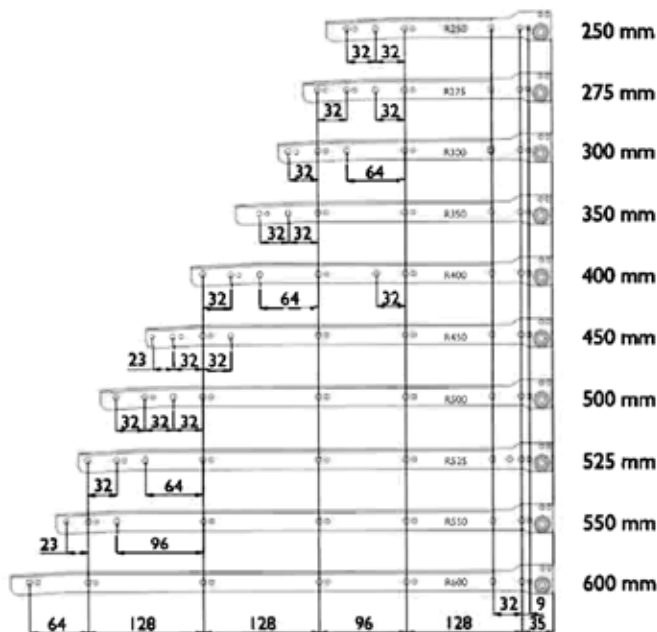

**MT 路軌意大利製造**

Item Number	Art Number	Size
SL8310	6030-250	250-10"
SL8-312	6030-300	300-12"
SL8314	6030-350	350-14"
SL8316	6030-400	400-16"
SL8318	6030-450	450-18"
SL8320	6030-500	500-20"
SL8322	6030-550	550-22"
SL8324	6030-600	600-24"

## KL0181

#SL21 上路軌