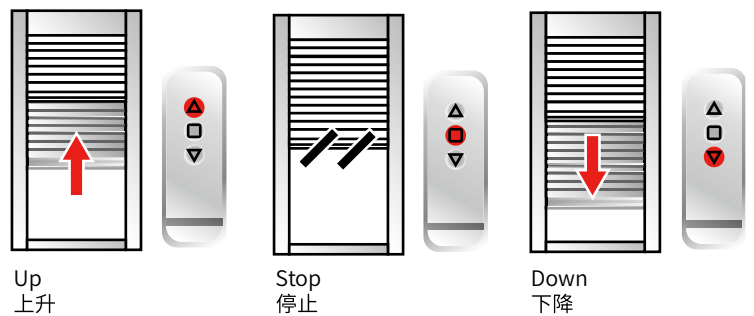

RSE-800

電動鋁卷簾門 Electric Alum Roller Shutter

一個無線遙控電動機關裝置箱已組成一套卷簾門所需的卷簾，卷軸及配件，完全是一個獨立裝置無需加工配置。

產品特性

- 容易及快速安裝
- 內置接收器，無線遙控
- 隨時增加或刪除遙控器
- 遙控器設定行程
- 無需特別工具裝置
- 準確測量安裝位置
- 節省安裝時間及人工費用