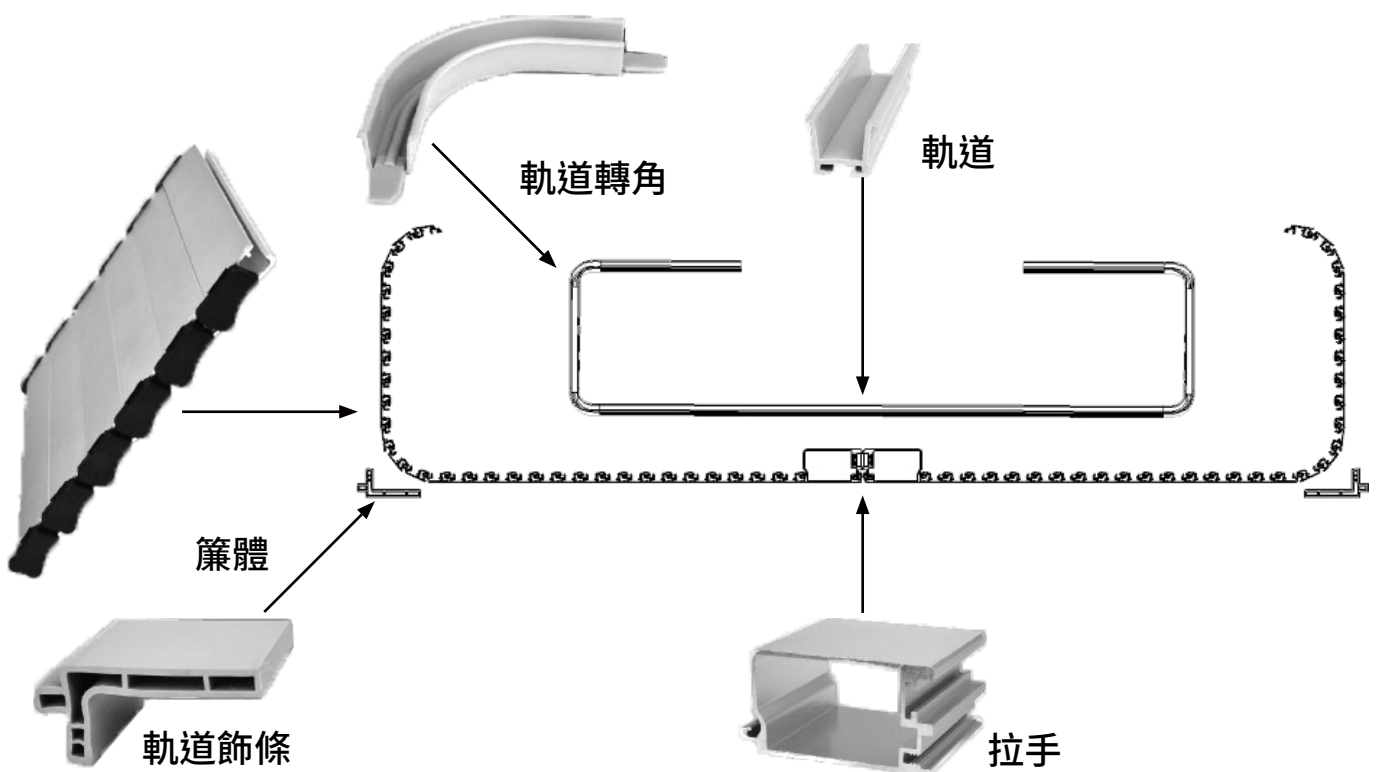

RSV-600

鋁企身卷簾門
Alum Roller Shutter