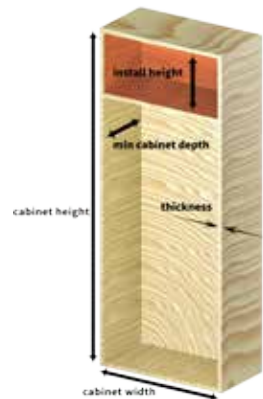

### 常規尺寸 Standard Size:

板厚 Thickness:	18mm
櫃闊度 Cabinet Width:	600/900mm
櫃高度 Cabinet Height:	900/1000/1200/1400/1500mm
最小櫃深度 Cabinet Depth:	300mm
安裝高度 Install Height:	190mm