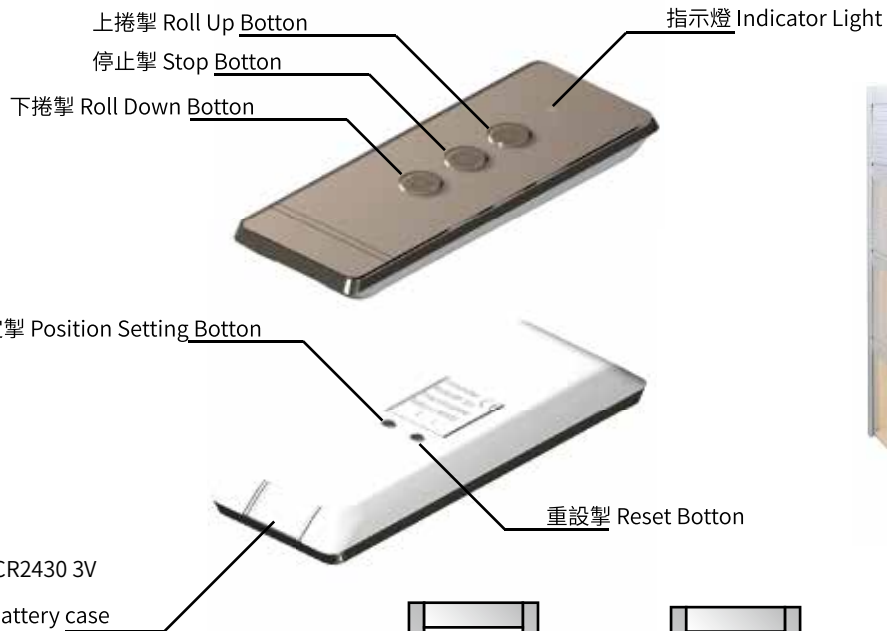

RSE-800

電動鋁卷簾門 Electric Alum Roller Shutter

一個無線遙控電動機關裝置箱已組成一套卷簾門所需的卷簾，卷軸及配件，完全是一個獨立裝置無需加工配置。

產品特性

- 容易及快速安裝
- 內置接收器，無線遙控
- 隨時增加或刪除遙控器
- 遙控器設定行程
- 無需特別工具裝置
- 準確測量安裝位置
- 節省安裝時間及人工費用