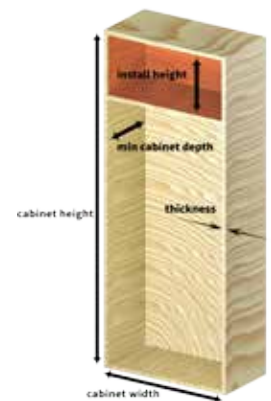

常規尺寸 Standard Size:

板厚 Thickness:	18mm
櫃闊度 Cabinet Width:	500/600/900mm
櫃高度 Cabinet Height:	900/1000/1200/1400/1500mm
最小櫃深度 Cabinet Depth:	250mm
安裝高度 Install Height:	175mm