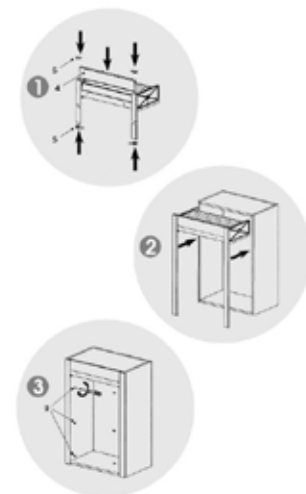

RSS-300

不鏽鋼卷簾門 Stainless Steel Roller Shutter

一個機關裝置箱已組成一套卷簾門所需的卷簾，卷軸及配件，完全是一個獨立裝置無需加工配置。

產品特性

- 容易及快速安裝
- 無需特別工具裝置
- 準確測量安裝位置
- 節省安裝時間及人工費用

專利號 (Patent No.): 200820205124.3

表面處理

常規尺寸 Standard Size:

板厚 Thickness:	18mm
櫃闊度 Cabinet Width:	600mm
櫃高度 Cabinet Height:	900/1000/1200/1400mm
最小櫃深度 Cabinet Depth:	250mm
安裝高度 Install Height:	185mm