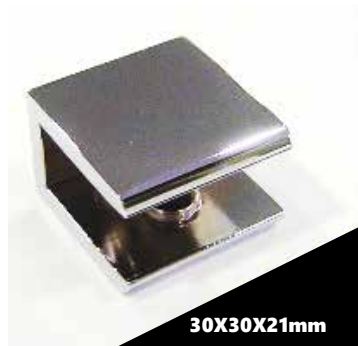

010-S

厚度 12mm 玻璃用

GH2101 叻
GH2308 鋼

010-M

厚度 12mm 玻璃用

GH2102 叻
GH2309 鋼

010-L

厚度 12mm 玻璃用