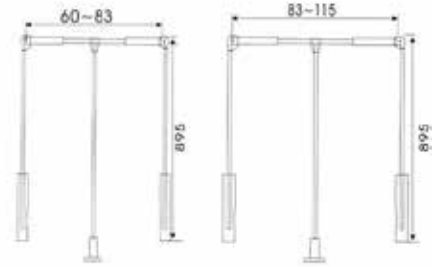

趟疊式的伸縮鏡子

- 不影響門的關閉，提供櫃內安裝伸縮鏡子。
- 使用時拉出伸縮鏡子，在櫃前任意滑動。
- 滾珠滑軌，穩定性能強及輕聲地滑動。
- 安裝寬度為 35mm，伸縮鏡子不會減少櫃內存儲的空間。
- 路軌長度 18 “
- 鏡子 W330mm x 1180mm

BK6010 全套

拉衣架

MTG0502
3 尺
BK5021

MTG0503
4 尺
BK5022

MTG0101
BK5031

MTG0301
BK5033

橢圓掛衣通 (鋁質)

KL-0330

特性: 白色防滑包膠

櫃內衣架系列

特性：收藏式及可拉出

MTJ0101 呔架 米 / 黑色
BK5001

MTJ0103 呔架黑色
BK5002

MTJ0301 褲架黑色
BK5011