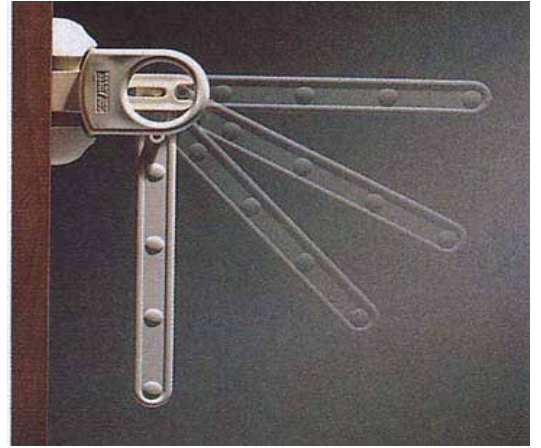

趟疊式的伸縮鏡子

- 不影響門的關閉，提供櫃內安裝伸縮鏡子。
- 使用時拉出伸縮鏡子，在櫃前任意滑動。
- 滾珠滑軌，穩定性能強及輕聲地滑動。
- 安裝寬度為 35mm，伸縮鏡子不會減少櫃內存儲的空間。
- 路軌長度 18 “
- 鏡子 W330mm x 1180mm

BK6010 全套

拉衣架

MTG0502
3 尺
BK5021

MTG0503
4 尺
BK5022

MTG0101
BK5031

MTG0301
BK5033

橢圓掛衣通 (鋁質)

KL-0330

特性: 白色防滑包膠

櫃內衣架系列

特性：收藏式及可拉出

MTJ0101 呔架 米 / 黑色
BK5001

MTJ0103 呔架黑色
BK5002

MTJ0301 褲架黑色
BK5011