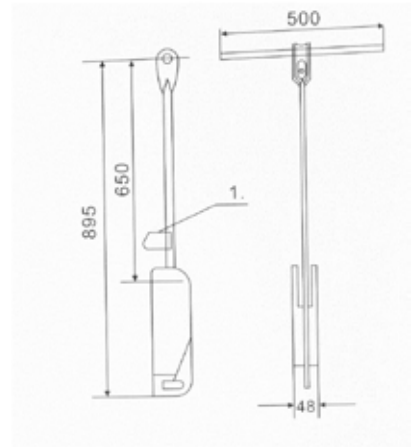

趟疊式的伸縮鏡子

- 不影響門的關閉，提供櫃內安裝伸縮鏡子。
- 使用時拉出伸縮鏡子，在櫃前任意滑動。
- 滾珠滑軌，穩定性能強及輕聲地滑動。
- 安裝寬度為 35mm，伸縮鏡子不會減少櫃內存儲的空間。
- 路軌長度 18 “
- 鏡子 W330mm x 1180mm

BK6010 全套

拉衣架

MTG0502
3 尺
BK5021

MTG0503
4 尺
BK5022

MTG0101
BK5031

MTG0301
BK5033

橢圓掛衣通 (鋁質)

KL-0330

特性: 白色防滑包膠

櫃內衣架系列

特性：收藏式及可拉出

MTJ0101 呔架 米 / 黑色
BK5001

MTJ0103 呔架黑色
BK5002

MTJ0301 褲架黑色
BK5011