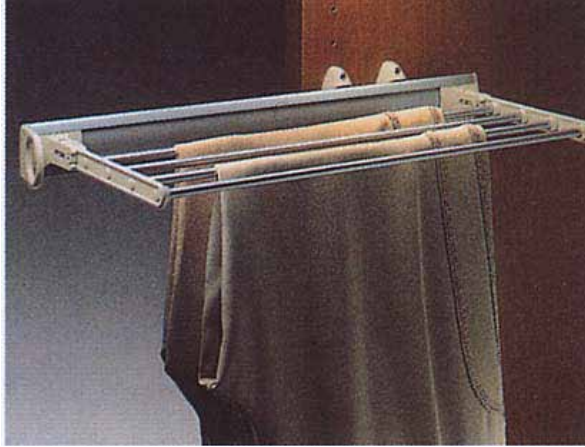

趟疊式的伸縮鏡子

- 不影響門的關閉，提供櫃內安裝伸縮鏡子。
- 使用時拉出伸縮鏡子，在櫃前任意滑動。
- 滾珠滑軌，穩定性能強及輕聲地滑動。
- 安裝寬度為 35mm，伸縮鏡子不會減少櫃內存儲的空間。
- 路軌長度 18 “
- 鏡子 W330mm x 1180mm

BK6010 全套

拉衣架

MTG0502
3 尺
BK5021

MTG0503
4 尺
BK5022

MTG0101
BK5031

MTG0301
BK5033

橢圓掛衣通 (鋁質)

KL-0330

特性: 白色防滑包膠

櫃內衣架系列

特性：收藏式及可拉出

MTJ0101 呔架 米 / 黑色
BK5001

MTJ0103 呔架黑色
BK5002

MTJ0301 褲架黑色
BK5011