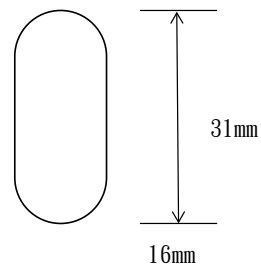

趟疊式的伸縮鏡子

- 不影響門的關閉，提供櫃內安裝伸縮鏡子。
- 使用時拉出伸縮鏡子，在櫃前任意滑動。
- 滾珠滑軌，穩定性能強及輕聲地滑動。
- 安裝寬度為 35mm，伸縮鏡子不會減少櫃內存儲的空間。
- 路軌長度 18 “
- 鏡子 W330mm x 1180mm

BK6010 全套

拉衣架

MTG0502
3 尺
BK5021

MTG0503
4 尺
BK5022

MTG0101
BK5031

MTG0301
BK5033

橢圓掛衣通 (鋁質)

KL-0330

特性: 白色防滑包膠

櫃內衣架系列

特性：收藏式及可拉出

MTJ0101 呔架 米 / 黑色
BK5001

MTJ0103 呔架黑色
BK5002

MTJ0301 褲架黑色
BK5011