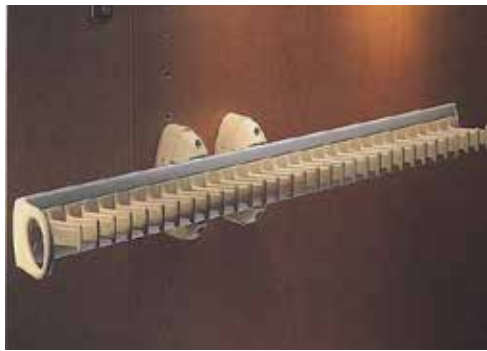

趟疊式的伸縮鏡子

- 不影響門的關閉，提供櫃內安裝伸縮鏡子。
- 使用時拉出伸縮鏡子，在櫃前任意滑動。
- 滾珠滑軌，穩定性能強及輕聲地滑動。
- 安裝寬度為 35mm，伸縮鏡子不會減少櫃內存儲的空間。
- 路軌長度 18 “
- 鏡子 W330mm x 1180mm

BK6010 全套

拉衣架

MTG0502
3 尺
BK5021

MTG0503
4 尺
BK5022

MTG0101
BK5031

MTG0301
BK5033

橢圓掛衣通 (鋁質)

KL-0330

特性: 白色防滑包膠

櫃內衣架系列

特性：收藏式及可拉出

MTJ0101 呔架 米 / 黑色
BK5001

MTJ0103 呔架黑色
BK5002

MTJ0301 褲架黑色
BK5011