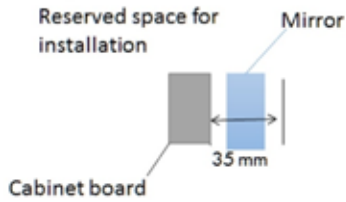

趟疊式的伸縮鏡子

- 不影響門的關閉，提供櫃內安裝伸縮鏡子。
- 使用時拉出伸縮鏡子，在櫃前任意滑動。
- 滾珠滑軌，穩定性能強及輕聲地滑動。
- 安裝寬度為 35mm，伸縮鏡子不會減少櫃內存儲的空間。
- 路軌長度 18 “
- 鏡子 W330mm x 1180mm

BK6010 全套

拉衣架

MTG0502
3 尺
BK5021

MTG0503
4 尺
BK5022

MTG0101
BK5031

MTG0301
BK5033