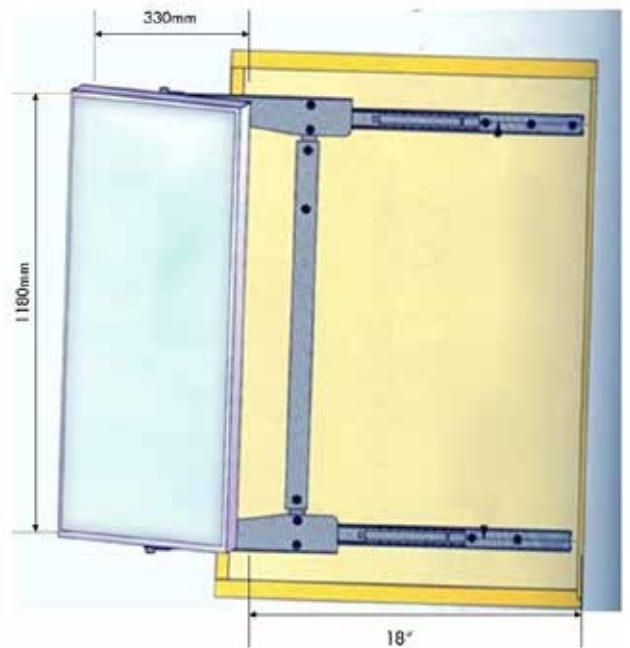

趟疊式的伸縮鏡子

- 不影響門的關閉，提供櫃內安裝伸縮鏡子。
- 使用時拉出伸縮鏡子，在櫃前任意滑動。
- 滾珠滑軌，穩定性能強及輕聲地滑動。
- 安裝寬度為 35mm，伸縮鏡子不會減少櫃內存儲的空間。
- 路軌長度 18 “
- 鏡子 W330mm x 1180mm

BK6010 全套

拉衣架

MTG0502
3 尺
BK5021

MTG0503
4 尺
BK5022

MTG0101
BK5031

MTG0301
BK5033

橢圓掛衣通 (鋁質)

KL-0330

特性: 白色防滑包膠

櫃內衣架系列

特性：收藏式及可拉出

MTJ0101 呔架 米 / 黑色
BK5001

MTJ0103 呔架黑色
BK5002

MTJ0301 褲架黑色
BK5011