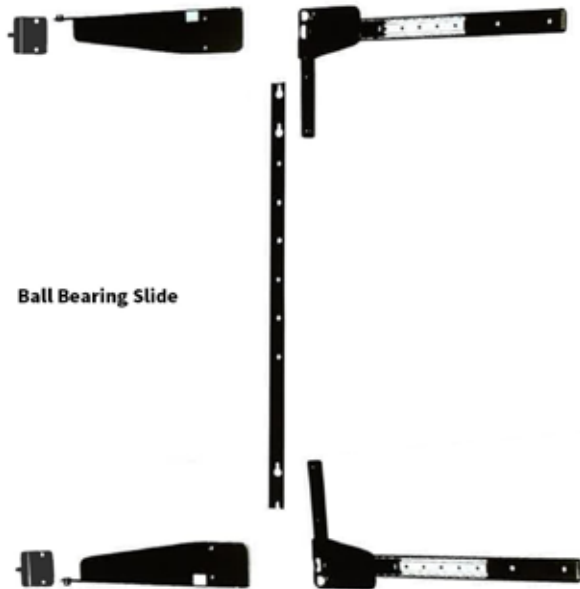

趟疊式的伸縮鏡子

- 不影響門的關閉，提供櫃內安裝伸縮鏡子。
- 使用時拉出伸縮鏡子，在櫃前任意滑動。
- 滾珠滑軌，穩定性能強及輕聲地滑動。
- 安裝寬度為 35mm，伸縮鏡子不會減少櫃內存儲的空間。
- 路軌長度 18 “
- 鏡子 W330mm x 1180mm

BK6010 全套

拉衣架

MTG0502
3 尺
BK5021

MTG0503
4 尺
BK5022

MTG0101
BK5031

MTG0301
BK5033

橢圓掛衣通 (鋁質)

KL-0330

特性: 白色防滑包膠

櫃內衣架系列

特性：收藏式及可拉出

MTJ0101 呔架 米 / 黑色
BK5001

MTJ0103 呔架黑色
BK5002

MTJ0301 褲架黑色
BK5011