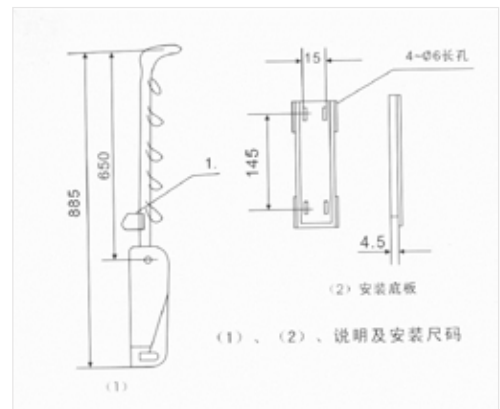

趟疊式的伸縮鏡子

- 不影響門的關閉，提供櫃內安裝伸縮鏡子。
- 使用時拉出伸縮鏡子，在櫃前任意滑動。
- 滾珠滑軌，穩定性能強及輕聲地滑動。
- 安裝寬度為 35mm，伸縮鏡子不會減少櫃內存儲的空間。
- 路軌長度 18 “
- 鏡子 W330mm x 1180mm

BK6010 全套

拉衣架

MTG0502
3 尺
BK5021

MTG0503
4 尺
BK5022

MTG0101
BK5031

MTG0301
BK5033

橢圓掛衣通 (鋁質)

KL-0330

特性: 白色防滑包膠

櫃內衣架系列

特性：收藏式及可拉出

MTJ0101 呔架 米 / 黑色
BK5001

MTJ0103 呔架黑色
BK5002

MTJ0301 褲架黑色
BK5011