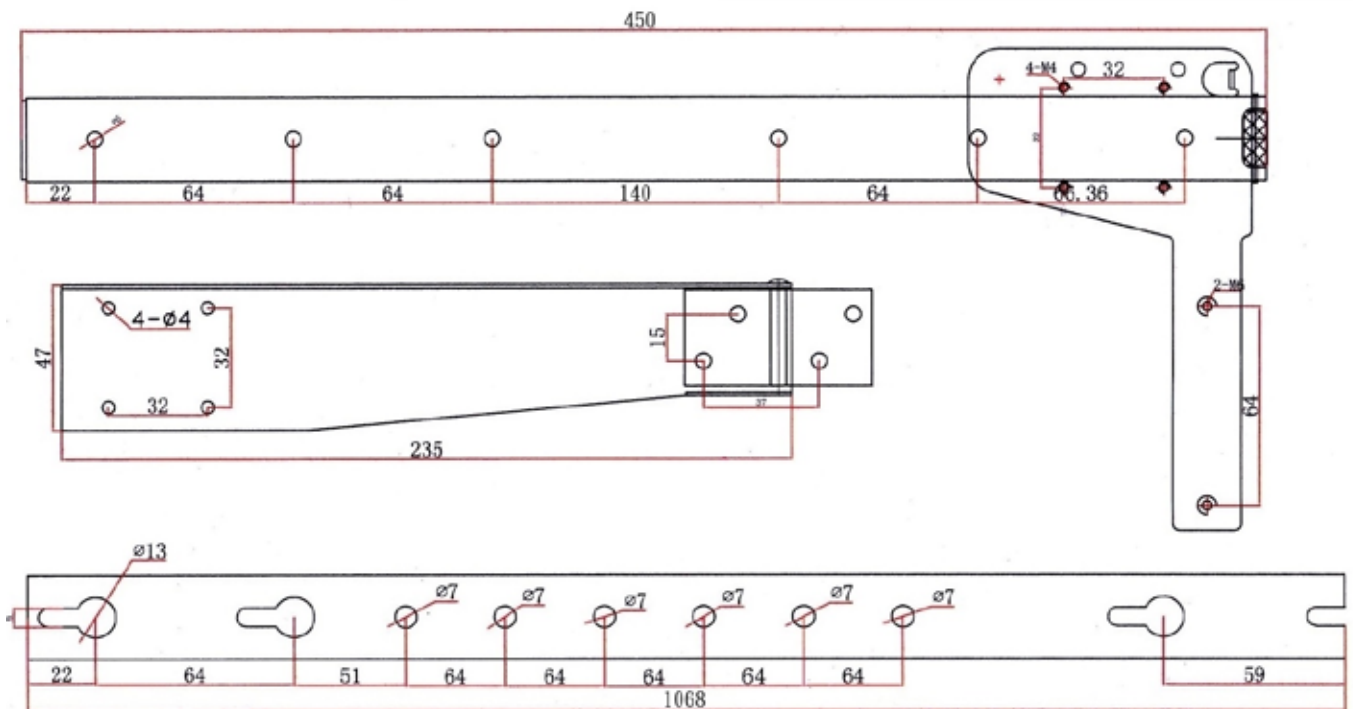

趟疊式的伸縮鏡子

- 不影響門的關閉，提供櫃內安裝伸縮鏡子。
- 使用時拉出伸縮鏡子，在櫃前任意滑動。
- 滾珠滑軌，穩定性能強及輕聲地滑動。
- 安裝寬度為 35mm，伸縮鏡子不會減少櫃內存儲的空間。
- 路軌長度 18 “
- 鏡子 W330mm x 1180mm

BK6010 全套

拉衣架

MTG0502
3 尺
BK5021

MTG0503
4 尺
BK5022

MTG0101
BK5031

MTG0301
BK5033

橢圓掛衣通 (鋁質)

KL-0330

特性: 白色防滑包膠

櫃內衣架系列

特性：收藏式及可拉出

MTJ0101 呔架 米 / 黑色
BK5001

MTJ0103 呔架黑色
BK5002

MTJ0301 褲架黑色
BK5011