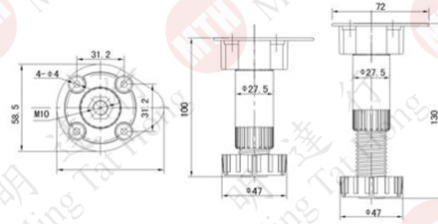

櫃腳系列

貨號	產品名稱	物料	包裝(套)
MI0032A	4"黑膠腳	膠	4/只

貨號	產品名稱	物料	包裝(套)
AH6060	#2279-100mm	合金	20/只

貨號	產品名稱	物料	包裝(套)
AH6061	#2280-100mm	合金	20/只

貨號	產品名稱	包裝(合)
AH60510	FS-5010 100mm	10/只
AH60512	FS-5010 120mm	10/只
AH60515	FS-5010 150mm	12/只
AH60520	FS-5010 200mm	12/只

鋁腳系列

Aluminum Table Leg Series

Size: 60 x 60 x 750mm

貨號	型號	顏色
AH70374E	EQ-6223	噴砂色