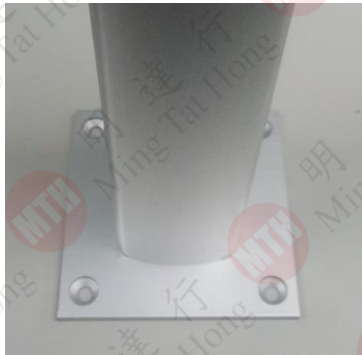

櫃腳系列

貨號	產品名稱	物料	包裝(套)
MI0032A	4"黑膠腳	膠	4/只

貨號	產品名稱	物料	包裝(套)
AH6060	#2279-100mm	合金	20/只

貨號	產品名稱	物料	包裝(套)
AH6061	#2280-100mm	合金	20/只

貨號	產品名稱	包裝(合)
AH60510	FS-5010 100mm	10/只
AH60512	FS-5010 120mm	10/只
AH60515	FS-5010 150mm	12/只
AH60520	FS-5010 200mm	12/只

鋁腳系列

Aluminum Table Leg Series

Size: 60 x 60 x 750mm

貨號	型號	顏色
AH70374E	EQ-6223	噴砂色