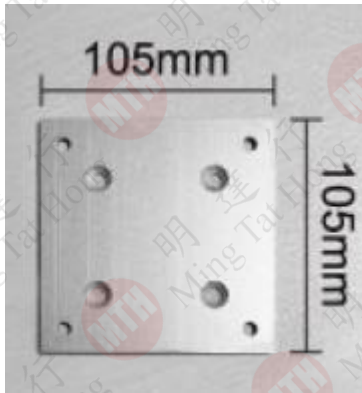

櫃腳系列

貨號	產品名稱	物料	包裝(套)
MI0032A	4"黑膠腳	膠	4/只

貨號	產品名稱	物料	包裝(套)
AH6060	#2279-100mm	合金	20/只

貨號	產品名稱	物料	包裝(套)
AH6061	#2280-100mm	合金	20/只

貨號	產品名稱	包裝(合)
AH60510	FS-5010 100mm	10/只
AH60512	FS-5010 120mm	10/只
AH60515	FS-5010 150mm	12/只
AH60520	FS-5010 200mm	12/只

鋁腳系列

Aluminum Table Leg Series

Size: 60 x 60 x 750mm

貨號	型號	顏色
AH70374E	EQ-6223	噴砂色