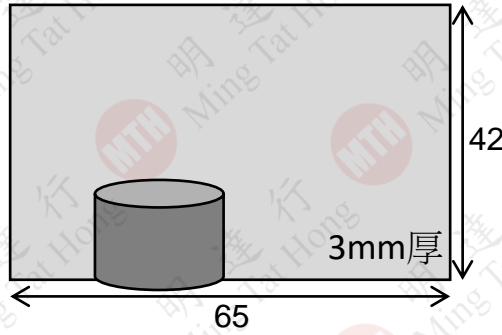

3D系列門較

110度緩衝較

型號	產品名稱	包裝(只)
HI2881	2分曲較	100
HI2882	6分直較	100
HI2884	4分直較	100
HI2883	內門	100

使用次數70,000次 配備 2分,4分,6分,內門

3D系列門較

110度緩衝較

型號	產品名稱	包裝(只)
HI2881	2分曲較	100
HI2882	6分直較	100
HI2884	4分直較	100
HI2883	內門	100

使用次數70,000次 配備 2分,4分,6分,內門

SGS
合格測試

#803 HI-FI較系列

不銹鋼重裝HI-FI較 #304純鋼

活動底座
左右可調節4mm

內附膠片
1.0mmx2件
2.5mmx2件

5-9.5mm玻璃
適用大玻璃飾櫃

型號	貨品名稱
HF0211	HI-FI較 叻色
HF0213	HI-FI較 沙鋼
HF0212	推片 叻色
HF0214	推片 沙鋼