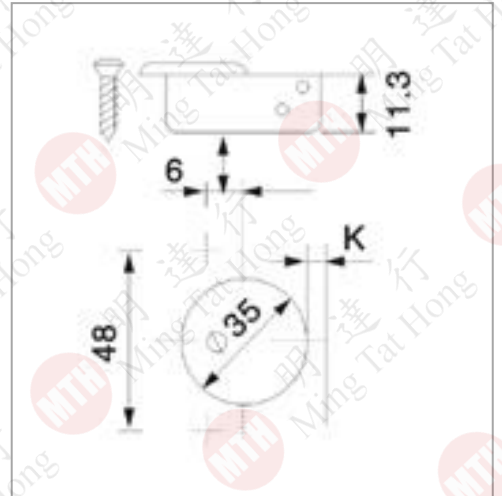

3D系列門較

110度緩衝較

型號	產品名稱	包裝(只)
HI2881	2分曲較	100
HI2882	6分直較	100
HI2884	4分直較	100
HI2883	內門	100

使用次數70,000次 配備 2分,4分,6分,內門

3D系列門較

110度緩衝較

型號	產品名稱	包裝(只)
HI2881	2分曲較	100
HI2882	6分直較	100
HI2884	4分直較	100
HI2883	內門	100

使用次數70,000次 配備 2分,4分,6分,內門

SGS
合格測試

#803 HI-FI較系列

不銹鋼重裝HI-FI較 #304純鋼

活動底座
左右可調節4mm

內附膠片
1.0mmx2件
2.5mmx2件

5-9.5mm玻璃
適用大玻璃飾櫃

型號	貨品名稱
HF0211	HI-FI較 叻色
HF0213	HI-FI較 沙鋼
HF0212	推片 叻色
HF0214	推片 沙鋼