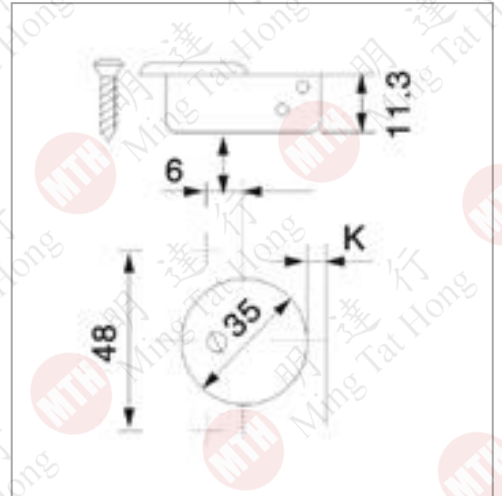

German Kuchen System

MT 110度彈較彈制(襟彈門用) 免手抽 台灣

型號	產品名稱	包裝(只)
HI2711	曲較	100
HI2716	彈制	50

MT 110度緩衝較 35mm開孔 緩衝靜音 台灣

型號	產品名稱	包裝(只)
HI2801	曲較	100
HI2803	內門	100

MT 110度厚門緩衝較 38mm開孔 緩衝靜音 台灣

型號	產品名稱	包裝(只)
HI2811	曲較	100
HI2812	直較	100
HI2813	內門	100

3D系列門較

110度緩衝較

型號	產品名稱	包裝(只)
HI2881	2分曲較	100
HI2882	6分直較	100
HI2884	4分直較	100
HI2883	內門	100

使用次數70,000次 配備 2分,4分,6分,內門

3D系列門較

110度緩衝較

型號	產品名稱	包裝(只)
HI2881	2分曲較	100
HI2882	6分直較	100
HI2884	4分直較	100
HI2883	內門	100

使用次數70,000次 配備 2分,4分,6分,內門

SGS
合格測試

#803 HI-FI較系列

不銹鋼重裝HI-FI較 #304純鋼

活動底座
左右可調節4mm

內附膠片
1.0mmx2件
2.5mmx2件

5-9.5mm玻璃
適用大玻璃飾櫃

型號	貨品名稱
HF0211	HI-FI較 叻色
HF0213	HI-FI較 沙鋼
HF0212	推片 叻色
HF0214	推片 沙鋼