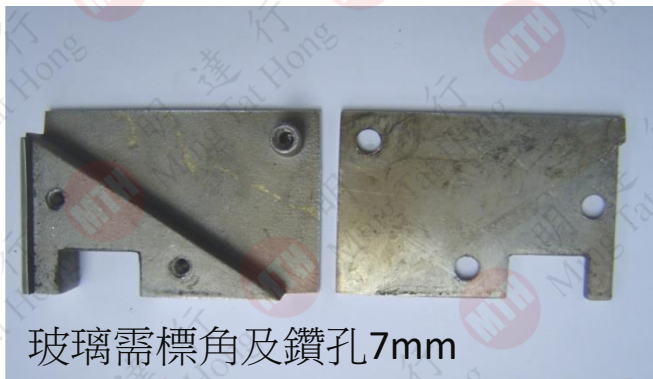

使用次數70,000次 配備 2分,4分,6分,內門

SGS
合格測試

#803 HI-FI較系列

不銹鋼重裝HI-FI較 #304純鋼

活動底座
左右可調節4mm

內附膠片
1.0mmx2件
2.5mmx2件

5-9.5mm玻璃
適用大玻璃飾櫃

型號	貨品名稱
HF0211	HI-FI較 叻色
HF0213	HI-FI較 沙鋼
HF0212	推片 叻色
HF0214	推片 沙鋼