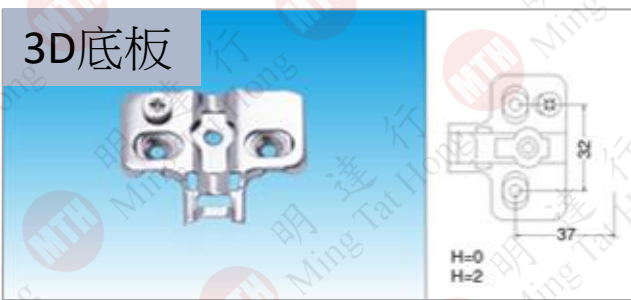

3D系列門較

110度緩衝較

型號	產品名稱	包裝(只)
HI2881	2分曲較	100
HI2882	6分直較	100
HI2884	4分直較	100
HI2883	內門	100

使用次數70,000次 配備 2分,4分,6分,內門

3D系列門較

110度緩衝較

型號	產品名稱	包裝(只)
HI2881	2分曲較	100
HI2882	6分直較	100
HI2884	4分直較	100
HI2883	內門	100

使用次數70,000次 配備 2分,4分,6分,內門

SGS
合格測試

#803 HI-FI較系列

不銹鋼重裝HI-FI較 #304純鋼

活動底座
左右可調節4mm

內附膠片
1.0mmx2件
2.5mmx2件

5-9.5mm玻璃
適用大玻璃飾櫃

型號	貨品名稱
HF0211	HI-FI較 叻色
HF0213	HI-FI較 沙鋼
HF0212	推片 叻色
HF0214	推片 沙鋼