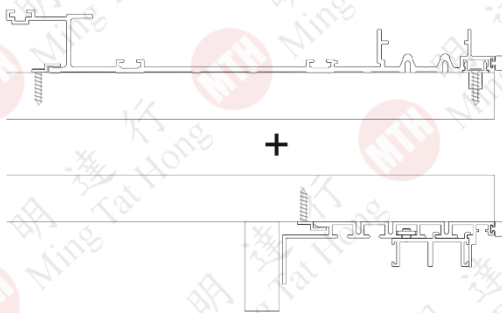

MIXAL
Made in Italy

衣櫃平移門
ONLINE SYSTEM

Online

SISTEMA DI APERTURA COMPLANARE
PER ANTE ARMADIO

COPLANAR SLIDING SYSTEM FOR WARDROBES

衣櫃平移門

- 門寬最多1500mm
- 門厚20-45mm
- 兩門或三門設計
- 每門最高承重為：
 - 55kg(中磅車)或85kg(重磅車)
- 可安裝拉手
- 安裝簡單
- 意大利製造，品質保證

55kg 中磅車

85kg 重磅車

上下路軌

自由尺寸，可要求剪裁

靜音緩衝，超順滑

產品特性

- 應用了ONLINE平移系統設計的衣櫃
- 以平移方式打開以減低開門的空間

兩門 Online 2

C = 左右調節
Horizontal adjustment

T = 調節關門速度
Adjust the closing speed of door

1.5M - 2.5M 中磅 兩門 55kg /door

中磅(750 至 1270mm /每門) 55kg /door

Max 2500mm

Min 1500mm

2.5M - 3M 重磅 兩門 85kg /door

重磅 (1270 至 1500mm /每門) 85kg /door

Max 3000mm

Min 2500mm

2.85M - 3M 中磅 三門 55kg /door

中磅 (950 至 1000mm /每門) 55kg /door

Max 3000mm

Min 2850mm