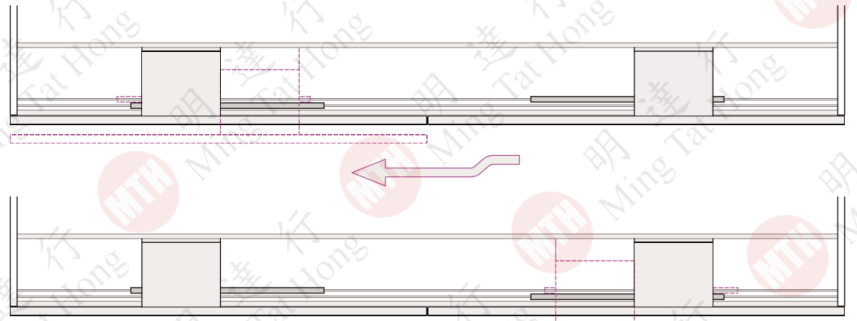

MIXAL
Made in Italy

衣櫃平移門
ONLINE SYSTEM

Online

SISTEMA DI APERTURA COMPLANARE
PER ANTE ARMADIO

COPLANAR SLIDING SYSTEM FOR WARDROBES

衣櫃平移門

- 門寬最多1500mm
- 門厚20-45mm
- 兩門或三門設計
- 每門最高承重為：
 - 55kg(中磅車)或85kg(重磅車)
- 可安裝拉手
- 安裝簡單
- 意大利製造，品質保證

55kg 中磅車

85kg 重磅車

上下路軌

自由尺寸，可要求剪裁

靜音緩衝，超順滑

產品特性

- 應用了ONLINE平移系統設計的衣櫃
- 以平移方式打開以減低開門的空間

兩門 Online 2

三門 Online 3

拉手 Handle

安裝示意圖
Installation diagram

! 櫃門必須關閉
The door must be close

! 底車可左右調節
The bottom rail can be horizontal adjustment

門板調節 Door closing and adjustment

簡易調節 Simple adjustment

A = 上下調節
Vertical adjustment

Max 3000mm

Min 2500mm

2.85M - 3M 中磅 三門 55kg /door

中磅 (950 至 1000mm /每門) 55kg /door

Max 3000mm

Min 2850mm