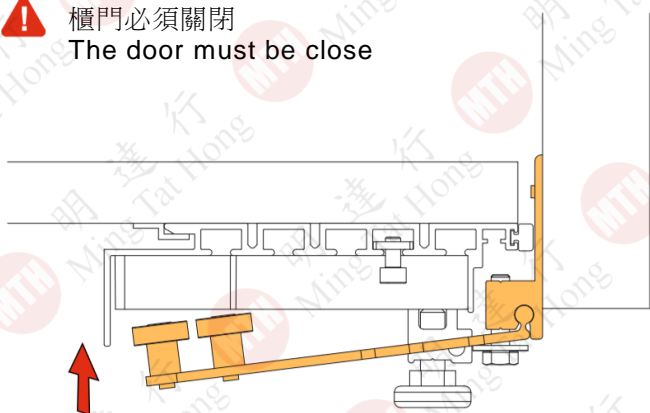

三門 Online 3

拉手 Handle

安裝示意圖
Installation diagram

! 櫃門必須關閉
The door must be close

! 底車可左右調節
The bottom rail can be horizontal adjustment

門板調節 Door closing and adjustment

簡易調節 Simple adjustment

A = 上下調節
Vertical adjustment

C = 左右調節
Horizontal adjustment

T = 調節關門速度
Adjust the closing speed of door

1.5M - 2.5M 中磅 兩門 55kg /door

中磅(750 至 1270mm /每門) 55kg /door

Max 2500mm

Min 1500mm

2.5M - 3M 重磅 兩門 85kg /door

重磅 (1270 至 1500mm /每門) 85kg /door

Max 3000mm

Min 2500mm

2.85M - 3M 中磅 三門 55kg /door

中磅 (950 至 1000mm /每門) 55kg /door

Max 3000mm

Min 2850mm