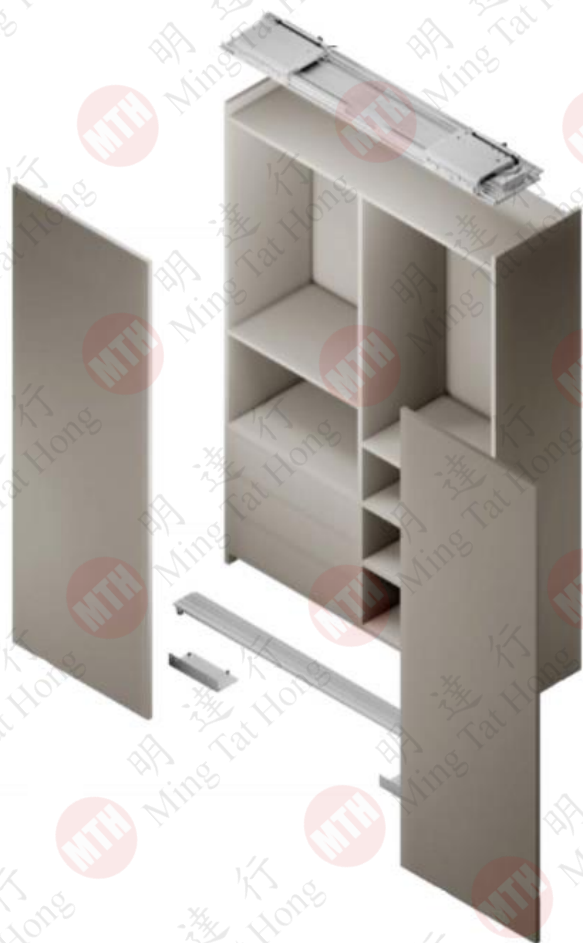

MIXAL
Made in Italy

衣櫃平移門
ONLINE SYSTEM

Online

SISTEMA DI APERTURA COMPLANARE
PER ANTE ARMADIO

COPLANAR SLIDING SYSTEM FOR WARDROBES

衣櫃平移門

- 門寬最多1500mm
- 門厚20-45mm
- 兩門或三門設計
- 每門最高承重為：
 - 55kg(中磅車)或85kg(重磅車)
- 可安裝拉手
- 安裝簡單
- 意大利製造，品質保證

55kg 中磅車

85kg 重磅車

上下路軌

自由尺寸，可要求剪裁

靜音緩衝，超順滑

產品特性

- 應用了ONLINE平移系統設計的衣櫃
- 以平移方式打開以減低開門的空間

兩門 Online 2

三門 Online 3

拉手 Handle

安裝示意圖
Installation diagram

! 櫃門必須關閉
The door must be close

! 底車可左右調節
The bottom rail can be horizontal adjustment

門板調節 Door closing and adjustment

簡易調節 Simple adjustment

A = 上下調節
Vertical adjustment