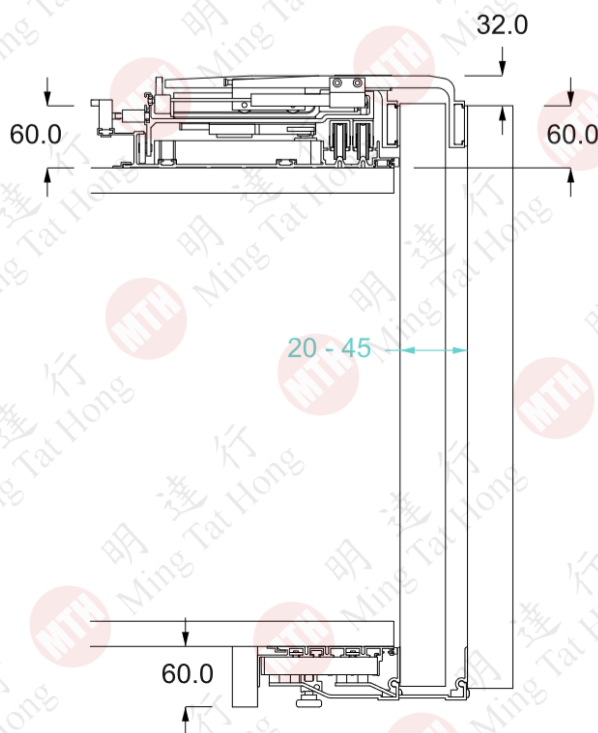

55kg 中磅車

85kg 重磅車

上下路軌

自由尺寸，可要求剪裁

靜音緩衝，超順滑

產品特性

- 應用了ONLINE平移系統設計的衣櫃
- 以平移方式打開以減低開門的空間

兩門 Online 2

三門 Online 3

拉手 Handle

安裝示意圖
Installation diagram

! 櫃門必須關閉
The door must be close

! 底車可左右調節
The bottom rail can be horizontal adjustment

門板調節 Door closing and adjustment

簡易調節 Simple adjustment

A = 上下調節
Vertical adjustment

C = 左右調節
Horizontal adjustment

T = 調節關門速度
Adjust the closing speed of door

1.5M - 2.5M 中磅 兩門 55kg /door

中磅(750 至 1270mm /每門) 55kg /door

Max 2500mm

Min 1500mm

2.5M - 3M 重磅 兩門 85kg /door

重磅 (1270 至 1500mm /每門) 85kg /door

Max 3000mm

Min 2500mm

2.85M - 3M 中磅 三門 55kg /door

中磅 (950 至 1000mm /每門) 55kg /door

Max 3000mm

Min 2850mm