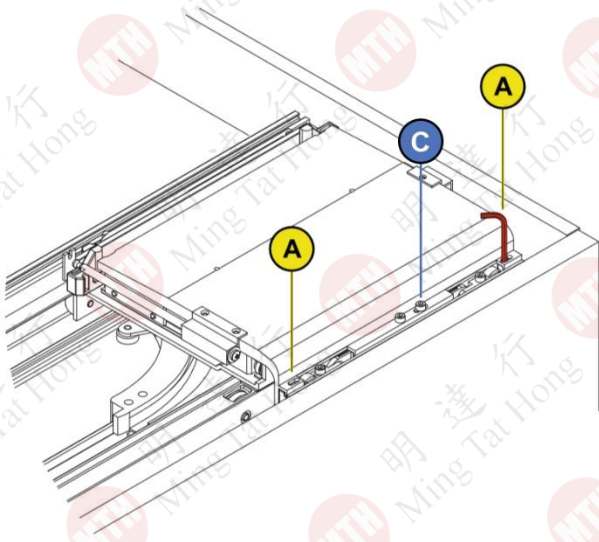

55kg 中磅車

85kg 重磅車

上下路軌

自由尺寸，可要求剪裁

靜音緩衝，超順滑

產品特性

- 應用了ONLINE平移系統設計的衣櫃
- 以平移方式打開以減低開門的空間

兩門 Online 2

三門 Online 3

拉手 Handle

安裝示意圖
Installation diagram

! 櫃門必須關閉
The door must be close

! 底車可左右調節
The bottom rail can be horizontal adjustment

門板調節 Door closing and adjustment

簡易調節 Simple adjustment

A = 上下調節
Vertical adjustment

C = 左右調節
Horizontal adjustment

T = 調節關門速度
Adjust the closing speed of door

1.5M - 2.5M 中磅 兩門 55kg /door

中磅(750 至 1270mm /每門) 55kg /door

Max 2500mm

Min 1500mm

2.5M - 3M 重磅 兩門 85kg /door

重磅 (1270 至 1500mm /每門) 85kg /door

Max 3000mm

Min 2500mm

2.85M - 3M 中磅 三門 55kg /door

中磅 (950 至 1000mm /每門) 55kg /door

Max 3000mm

Min 2850mm