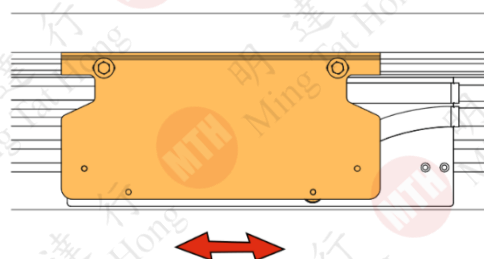

三門 Online 3

拉手 Handle

安裝示意圖
Installation diagram

! 櫃門必須關閉
The door must be close

! 底車可左右調節
The bottom rail can be horizontal adjustment

門板調節 Door closing and adjustment

簡易調節 Simple adjustment

A = 上下調節
Vertical adjustment

C = 左右調節
Horizontal adjustment

T = 調節關門速度
Adjust the closing speed of door

1.5M - 2.5M 中磅 兩門 55kg /door

中磅(750 至 1270mm /每門) 55kg /door

Max 2500mm

Min 1500mm

2.5M - 3M 重磅 兩門 85kg /door

重磅 (1270 至 1500mm /每門) 85kg /door

Max 3000mm

Min 2500mm

2.85M - 3M 中磅 三門 55kg /door

中磅 (950 至 1000mm /每門) 55kg /door

Max 3000mm

Min 2850mm