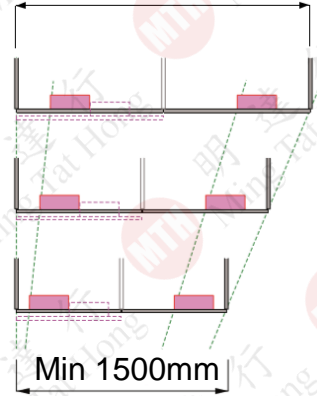

三門 Online 3

拉手 Handle

安裝示意圖
Installation diagram

! 櫃門必須關閉
The door must be close

! 底車可左右調節
The bottom rail can be horizontal adjustment

門板調節 Door closing and adjustment

簡易調節 Simple adjustment

A = 上下調節
Vertical adjustment

C = 左右調節
Horizontal adjustment

T = 調節關門速度
Adjust the closing speed of door

1.5M - 2.5M 中磅 兩門 55kg /door

中磅(750 至 1270mm /每門) 55kg /door

Max 2500mm

Min 1500mm

2.5M - 3M 重磅 兩門 85kg /door

重磅 (1270 至 1500mm /每門) 85kg /door

Max 3000mm

Min 2500mm

2.85M - 3M 中磅 三門 55kg /door

中磅 (950 至 1000mm /每門) 55kg /door

Max 3000mm

Min 2850mm