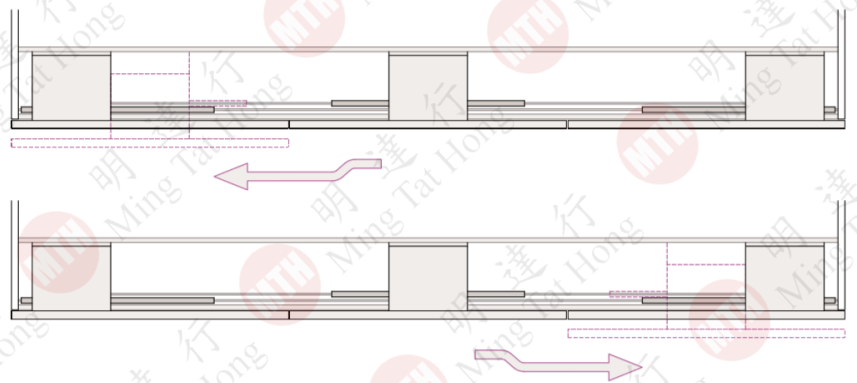

MIXAL
Made in Italy

衣櫃平移門
ONLINE SYSTEM

Online

SISTEMA DI APERTURA COMPLANARE
PER ANTE ARMADIO

COPLANAR SLIDING SYSTEM FOR WARDROBES

衣櫃平移門

- 門寬最多1500mm
- 門厚20-45mm
- 兩門或三門設計
- 每門最高承重為：
 - 55kg(中磅車)或85kg(重磅車)
- 可安裝拉手
- 安裝簡單
- 意大利製造，品質保證

55kg 中磅車

85kg 重磅車

上下路軌

自由尺寸，可要求剪裁

靜音緩衝，超順滑

產品特性

- 應用了ONLINE平移系統設計的衣櫃
- 以平移方式打開以減低開門的空間

兩門 Online 2

三門 Online 3

拉手 Handle

安裝示意圖
Installation diagram

! 櫃門必須關閉
The door must be close

! 底車可左右調節
The bottom rail can be horizontal adjustment

門板調節 Door closing and adjustment

簡易調節 Simple adjustment

A = 上下調節
Vertical adjustment

C = 左右調節
Horizontal adjustment

T = 調節關門速度
Adjust the closing speed of door

1.5M - 2.5M 中磅 兩門 55kg /door

中磅(750 至 1270mm /每門) 55kg /door

Max 2500mm

Min 1500mm

2.5M - 3M 重磅 兩門 85kg /door

重磅 (1270 至 1500mm /每門) 85kg /door