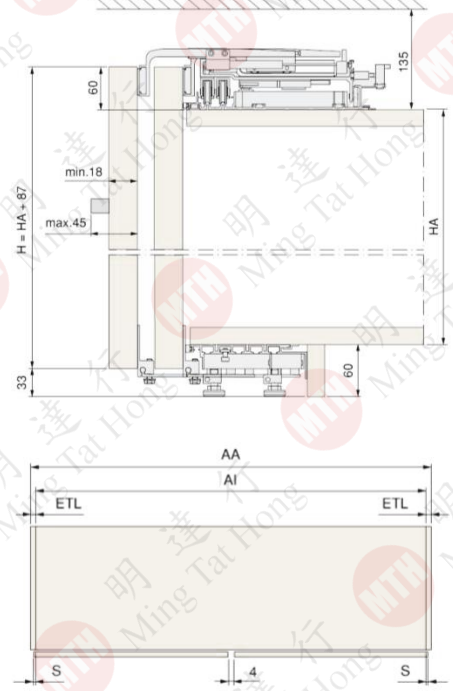

MIXAL
Made in Italy

衣櫃平移門
ONLINE SYSTEM

Online

SISTEMA DI APERTURA COMPLANARE
PER ANTE ARMADIO

COPLANAR SLIDING SYSTEM FOR WARDROBES

衣櫃平移門

- 門寬最多1500mm
- 門厚20-45mm
- 兩門或三門設計
- 每門最高承重為：
 - 55kg(中磅車)或85kg(重磅車)
- 可安裝拉手
- 安裝簡單
- 意大利製造，品質保證

55kg 中磅車

85kg 重磅車

上下路軌

自由尺寸，可要求剪裁

靜音緩衝，超順滑

產品特性

- 應用了ONLINE平移系統設計的衣櫃
- 以平移方式打開以減低開門的空間

兩門 Online 2

三門 Online 3

拉手 Handle

安裝示意圖
Installation diagram

! 櫃門必須關閉
The door must be close

! 底車可左右調節
The bottom rail can be horizontal adjustment

門板調節 Door closing and adjustment

簡易調節 Simple adjustment

A = 上下調節
Vertical adjustment

Max 3000mm

Min 2500mm

2.85M - 3M 中磅 三門 55kg /door

中磅 (950 至 1000mm /每門) 55kg /door

Max 3000mm

Min 2850mm