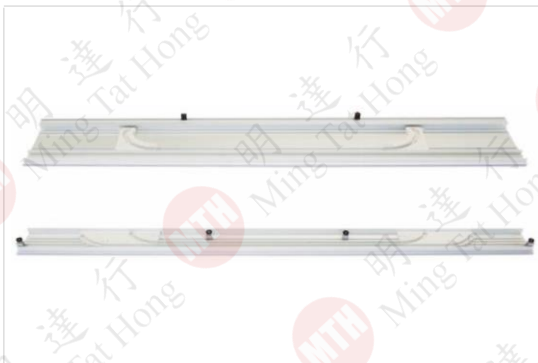

MIXAL
Made in Italy

衣櫃平移門
ONLINE SYSTEM

Online

SISTEMA DI APERTURA COMPLANARE
PER ANTE ARMADIO

COPLANAR SLIDING SYSTEM FOR WARDROBES

衣櫃平移門

- 門寬最多1500mm
- 門厚20-45mm
- 兩門或三門設計
- 每門最高承重為：
 - 55kg(中磅車)或85kg(重磅車)
- 可安裝拉手
- 安裝簡單
- 意大利製造，品質保證

55kg 中磅車

85kg 重磅車

上下路軌

自由尺寸，可要求剪裁

靜音緩衝，超順滑

產品特性

- 應用了ONLINE平移系統設計的衣櫃
- 以平移方式打開以減低開門的空間

兩門 Online 2

三門 Online 3

拉手 Handle

安裝示意圖
Installation diagram

! 櫃門必須關閉
The door must be close

! 底車可左右調節
The bottom rail can be horizontal adjustment

門板調節 Door closing and adjustment

簡易調節 Simple adjustment

A = 上下調節
Vertical adjustment