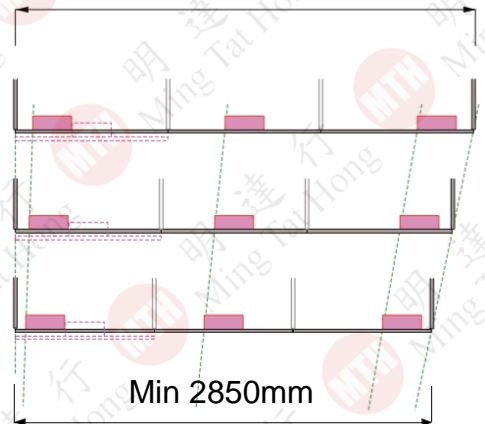

C = 左右調節
Horizontal adjustment

T = 調節關門速度
Adjust the closing speed of door

1.5M - 2.5M 中磅 兩門 55kg /door

中磅(750 至 1270mm /每門) 55kg /door

Max 2500mm

Min 1500mm

2.5M - 3M 重磅 兩門 85kg /door

重磅 (1270 至 1500mm /每門) 85kg /door

Max 3000mm

Min 2500mm

2.85M - 3M 中磅 三門 55kg /door

中磅 (950 至 1000mm /每門) 55kg /door

Max 3000mm

Min 2850mm