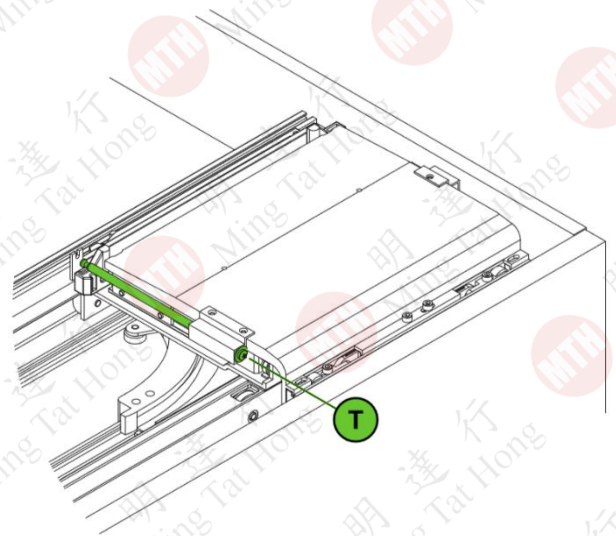

三門 Online 3

拉手 Handle

安裝示意圖
Installation diagram

! 櫃門必須關閉
The door must be close

! 底車可左右調節
The bottom rail can be horizontal adjustment

門板調節 Door closing and adjustment

簡易調節 Simple adjustment

A = 上下調節
Vertical adjustment

C = 左右調節
Horizontal adjustment

T = 調節關門速度
Adjust the closing speed of door

1.5M - 2.5M 中磅 兩門 55kg /door

中磅(750 至 1270mm /每門) 55kg /door

Max 2500mm

Min 1500mm

2.5M - 3M 重磅 兩門 85kg /door

重磅 (1270 至 1500mm /每門) 85kg /door