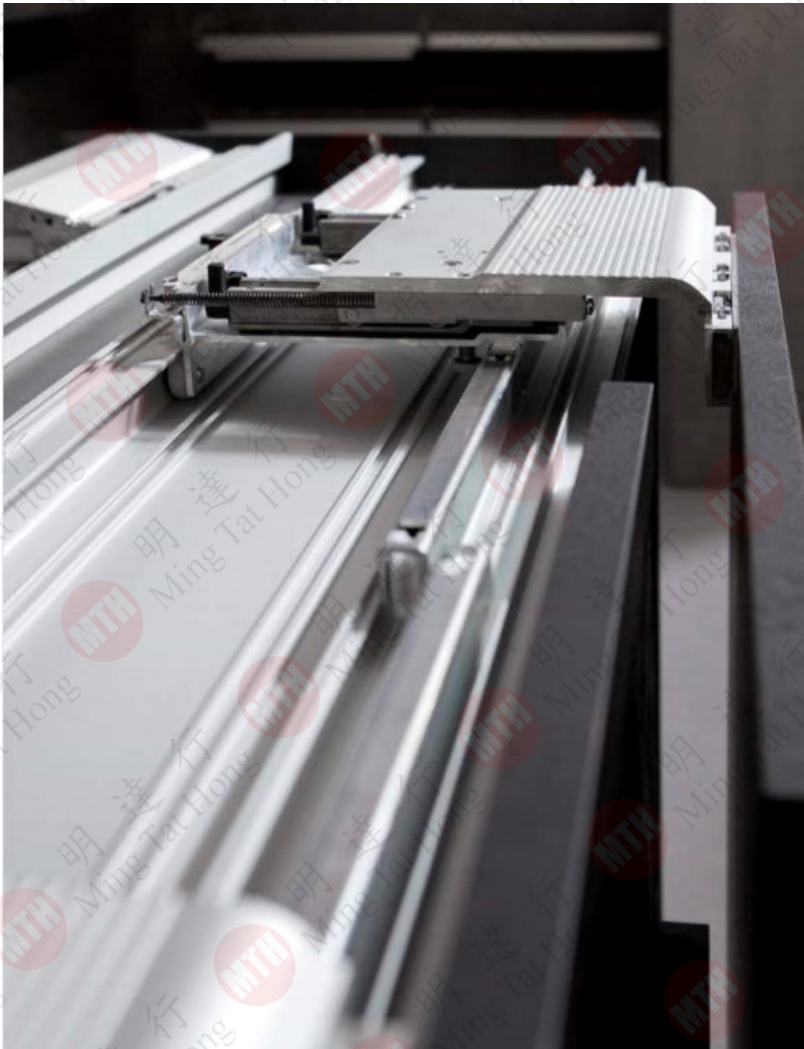

MIXAL
Made in Italy

衣櫃平移門
ONLINE SYSTEM

Online

SISTEMA DI APERTURA COMPLANARE
PER ANTE ARMADIO

COPLANAR SLIDING SYSTEM FOR WARDROBES

衣櫃平移門

- 門寬最多1500mm
- 門厚20-45mm
- 兩門或三門設計
- 每門最高承重為：
 - 55kg(中磅車)或85kg(重磅車)
- 可安裝拉手
- 安裝簡單
- 意大利製造，品質保證

55kg 中磅車

85kg 重磅車

上下路軌

自由尺寸，可要求剪裁

靜音緩衝，超順滑

產品特性

- 應用了ONLINE平移系統設計的衣櫃
- 以平移方式打開以減低開門的空間

兩門 Online 2