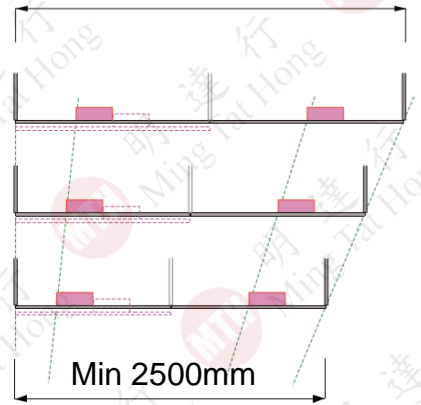

三門 Online 3

拉手 Handle

安裝示意圖
Installation diagram

! 櫃門必須關閉
The door must be close

! 底車可左右調節
The bottom rail can be horizontal adjustment

門板調節 Door closing and adjustment

簡易調節 Simple adjustment

A = 上下調節
Vertical adjustment

C = 左右調節
Horizontal adjustment

T = 調節關門速度
Adjust the closing speed of door

1.5M - 2.5M 中磅 兩門 55kg /door

中磅(750 至 1270mm /每門) 55kg /door

Max 2500mm

Min 1500mm

2.5M - 3M 重磅 兩門 85kg /door

重磅 (1270 至 1500mm /每門) 85kg /door

Max 3000mm

Min 2500mm

2.85M - 3M 中磅 三門 55kg /door

中磅 (950 至 1000mm /每門) 55kg /door

Max 3000mm

Min 2850mm