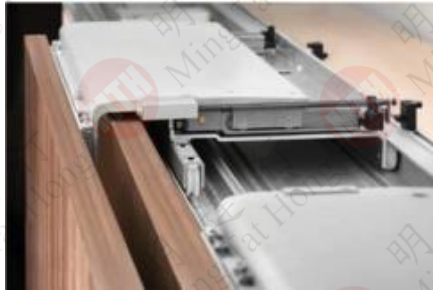

55kg 中磅車

85kg 重磅車

上下路軌

自由尺寸，可要求剪裁

靜音緩衝，超順滑

產品特性

- 應用了ONLINE平移系統設計的衣櫃
- 以平移方式打開以減低開門的空間

兩門 Online 2

三門 Online 3

拉手 Handle

安裝示意圖
Installation diagram

! 櫃門必須關閉
The door must be close

! 底車可左右調節
The bottom rail can be horizontal adjustment

門板調節 Door closing and adjustment

簡易調節 Simple adjustment

A = 上下調節
Vertical adjustment