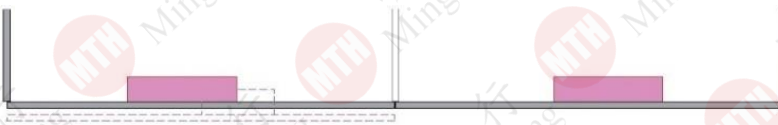

C = 左右調節
Horizontal adjustment

T = 調節關門速度
Adjust the closing speed of door

1.5M - 2.5M 中磅 兩門 55kg /door

中磅(750 至 1270mm /每門) 55kg /door

Max 2500mm

Min 1500mm

2.5M - 3M 重磅 兩門 85kg /door

重磅 (1270 至 1500mm /每門) 85kg /door