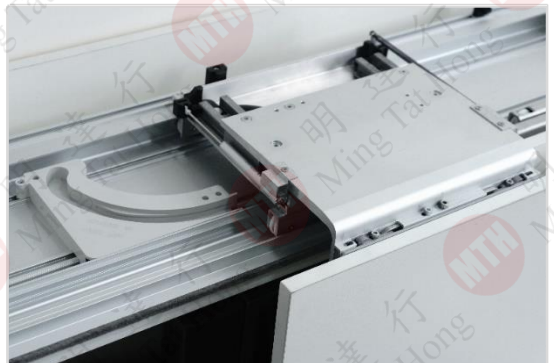

55kg 中磅車

85kg 重磅車

上下路軌

自由尺寸，可要求剪裁

靜音緩衝，超順滑

產品特性

- 應用了ONLINE平移系統設計的衣櫃
- 以平移方式打開以減低開門的空間

兩門 Online 2

三門 Online 3

拉手 Handle

安裝示意圖
Installation diagram

! 櫃門必須關閉
The door must be close

! 底車可左右調節
The bottom rail can be horizontal adjustment

門板調節 Door closing and adjustment

簡易調節 Simple adjustment

A = 上下調節
Vertical adjustment