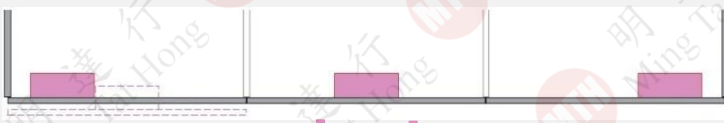

1.5M - 2.5M 中磅 兩門 55kg /door

中磅(750 至 1270mm /每門) 55kg /door

Max 2500mm

Min 1500mm

2.5M - 3M 重磅 兩門 85kg /door

重磅 (1270 至 1500mm /每門) 85kg /door

Max 3000mm

Min 2500mm

2.85M - 3M 中磅 三門 55kg /door

中磅 (950 至 1000mm /每門) 55kg /door

Max 3000mm

Min 2850mm