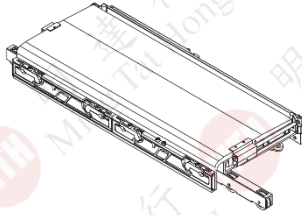

MIXAL
Made in Italy

衣櫃平移門
ONLINE SYSTEM

Online

SISTEMA DI APERTURA COMPLANARE
PER ANTE ARMADIO

COPLANAR SLIDING SYSTEM FOR WARDROBES

衣櫃平移門

- 門寬最多1500mm
- 門厚20-45mm
- 兩門或三門設計
- 每門最高承重為：
 - 55kg(中磅車)或85kg(重磅車)
- 可安裝拉手
- 安裝簡單
- 意大利製造，品質保證

55kg 中磅車

85kg 重磅車

上下路軌

自由尺寸，可要求剪裁

靜音緩衝，超順滑

產品特性

- 應用了ONLINE平移系統設計的衣櫃
- 以平移方式打開以減低開門的空間

兩門 Online 2