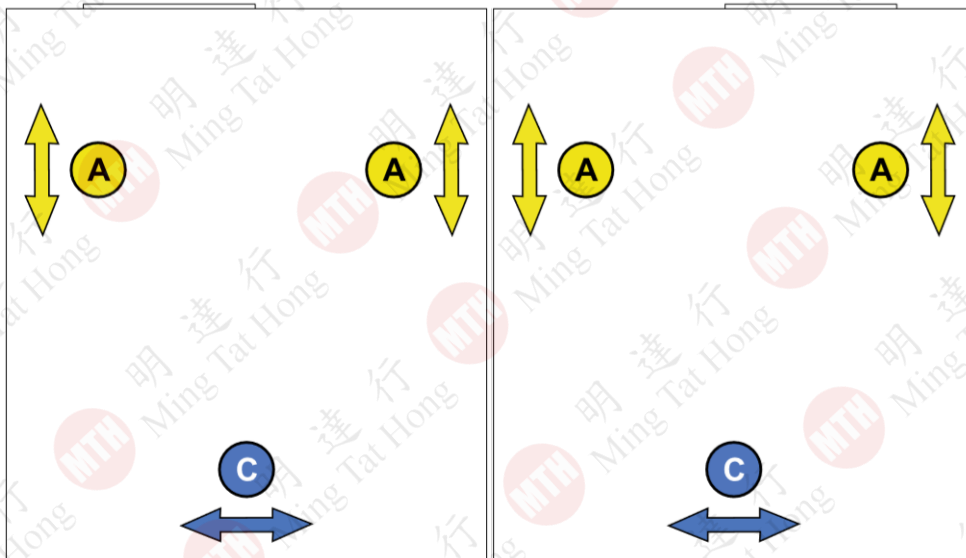

55kg 中磅車

85kg 重磅車

上下路軌

自由尺寸，可要求剪裁

靜音緩衝，超順滑

產品特性

- 應用了ONLINE平移系統設計的衣櫃
- 以平移方式打開以減低開門的空間

兩門 Online 2

三門 Online 3

拉手 Handle

安裝示意圖
Installation diagram

! 櫃門必須關閉
The door must be close

! 底車可左右調節
The bottom rail can be horizontal adjustment

門板調節 Door closing and adjustment

簡易調節 Simple adjustment

A = 上下調節
Vertical adjustment

C = 左右調節
Horizontal adjustment

T = 調節關門速度
Adjust the closing speed of door

1.5M - 2.5M 中磅 兩門 55kg /door

中磅(750 至 1270mm /每門) 55kg /door

Max 2500mm

Min 1500mm

2.5M - 3M 重磅 兩門 85kg /door

重磅 (1270 至 1500mm /每門) 85kg /door