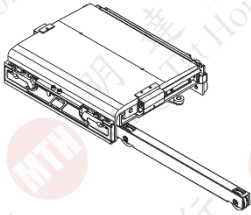

MIXAL
Made in Italy

衣櫃平移門
ONLINE SYSTEM

Online

SISTEMA DI APERTURA COMPLANARE
PER ANTE ARMADIO

COPLANAR SLIDING SYSTEM FOR WARDROBES

衣櫃平移門

- 門寬最多1500mm
- 門厚20-45mm
- 兩門或三門設計
- 每門最高承重為：
 - 55kg(中磅車)或85kg(重磅車)
- 可安裝拉手
- 安裝簡單
- 意大利製造，品質保證

55kg 中磅車

85kg 重磅車

上下路軌

自由尺寸，可要求剪裁

靜音緩衝，超順滑

產品特性

- 應用了ONLINE平移系統設計的衣櫃
- 以平移方式打開以減低開門的空間

兩門 Online 2