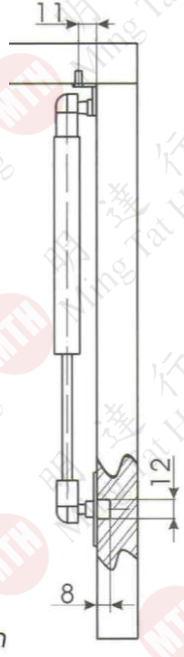

德國氣壓撐

LIFT-O-MAT®

	A(mm)	B(mm)
8/10/20kg	65	190
12/14kg	85	255

不銹鋼配件

9073RT

頭碼

9074RO

鋁門

6871SU

木門

磅數(kg)	包裝(包)
8/10	10支
12	10支
14/20	10支

100支 less 10%