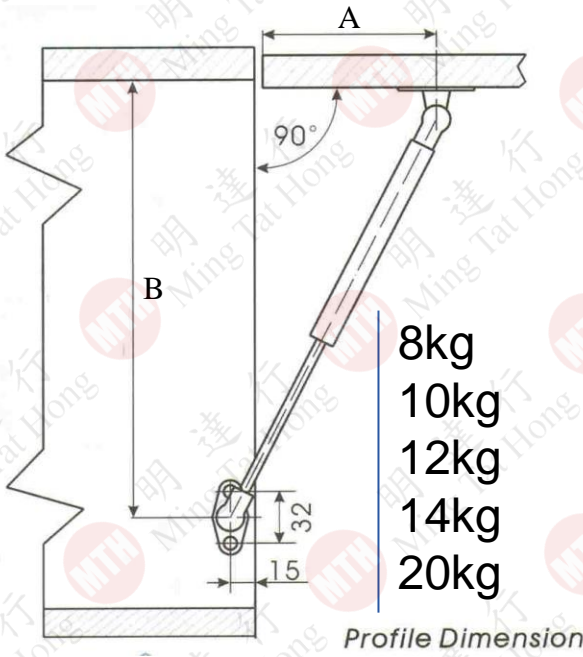

德國氣壓撐

LIFT-O-MAT®

	A(mm)	B(mm)
8/10/20kg	65	190
12/14kg	85	255

不銹鋼配件

9073RT

頭碼

9074RO

鋁門

6871SU

木門

磅數(kg)	包裝(包)
8/10	10支
12	10支
14/20	10支

100支 less 10%