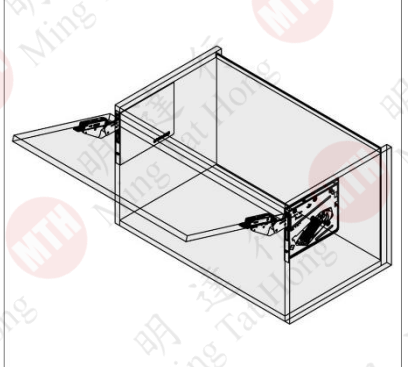

上翻門撐

**Kinvaro T-Slim**

T-Slim上翻門鉸，用於木板(暗藏/明裝)。

櫃內側壁凹槽位置

正面凹槽位置

所需空間

成品

貨號	T-Slim
MI2010A	撐 - stone 銀河灰
MI2010B	撐 - ice 皓月白
MI2013A	明修架 - stone