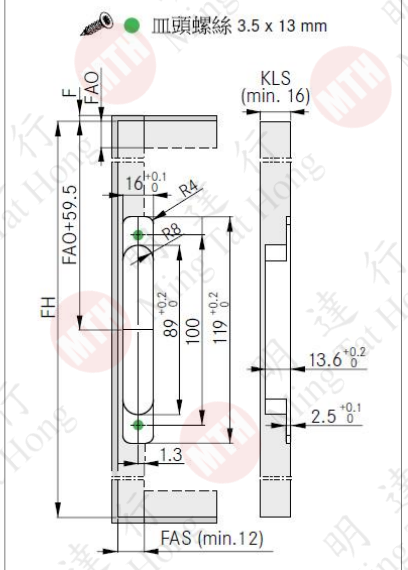

上翻門撐

**Kinvaro T-Slim**

T-Slim上翻門鉸，用於木板(暗藏/明裝)。

櫃內側壁凹槽位置

正面凹槽位置

所需空間

成品

貨號	T-Slim
MI2010A	撐 - stone 銀河灰
MI2010B	撐 - ice 皓月白
MI2013A	明修架 - stone