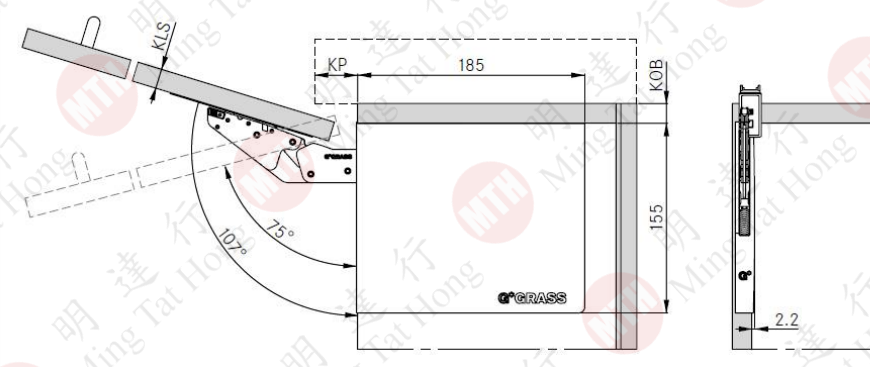

上翻門撐

**Kinvaro T-Slim**

T-Slim上翻門鉸，用於木板(暗藏/明裝)。

櫃內側壁凹槽位置

正面凹槽位置

所需空間

成品

貨號	T-Slim
MI2010A	撐 - stone 銀河灰
MI2010B	撐 - ice 皓月白
MI2013A	明修架 - stone