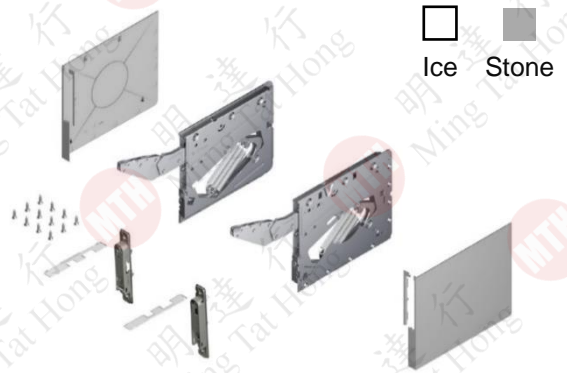

上翻門撐

**Kinvaro T-Slim**

T-Slim上翻門鉸，用於木板(暗藏/明裝)。

櫃內側壁凹槽位置

正面凹槽位置

所需空間

成品

貨號	T-Slim
MI2010A	撐 - stone 銀河灰
MI2010B	撐 - ice 皓月白
MI2013A	明修架 - stone