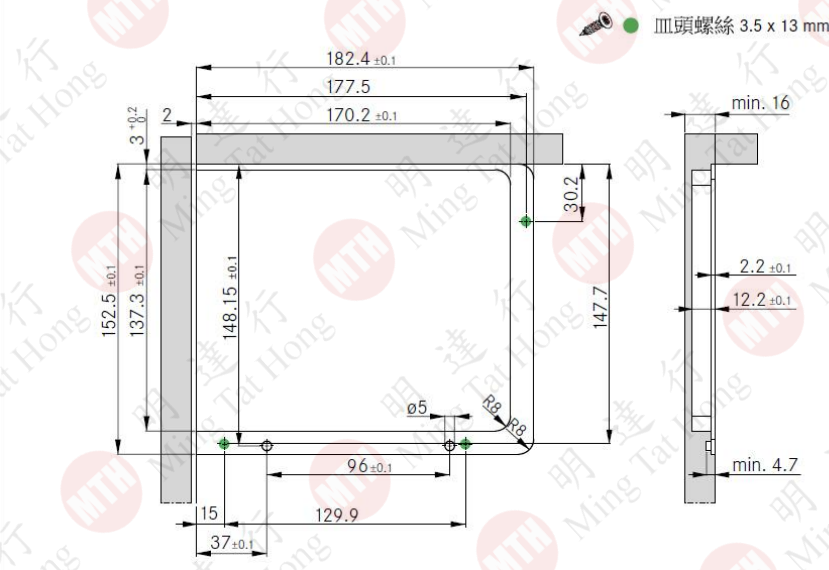

上翻門撐

**Kinvaro T-Slim**

T-Slim上翻門鉸，用於木板(暗藏/明裝)。

櫃內側壁凹槽位置

正面凹槽位置

所需空間

成品

貨號	T-Slim
MI2010A	撐 - stone 銀河灰
MI2010B	撐 - ice 皓月白
MI2013A	明修架 - stone