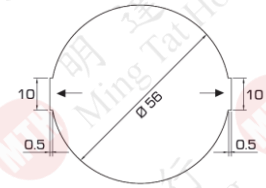

Forma LED-SUN 3.5W / 3000K