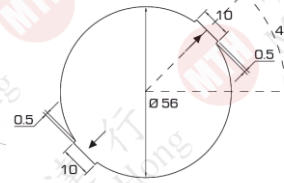

Forma LED-SUN Q 3.5W / 3000K