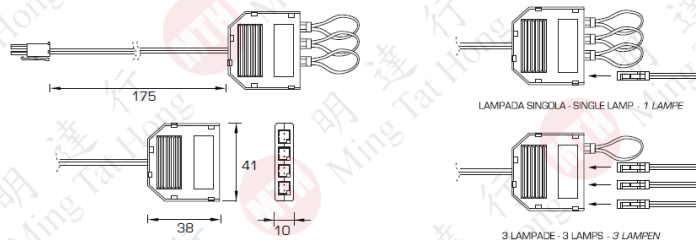

LS5003A Grey
 LS5003B White

Forma LED-maxi SUN 4.5W / 3000K

LS5101

Forma 火牛 15W / 350mA

LS5102

Forma 分插 (4頭) 350mA