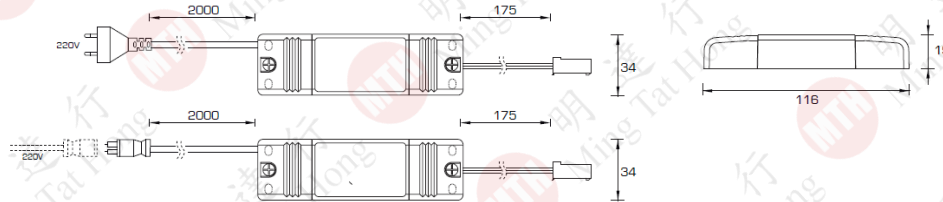

LS5003A Grey
 LS5003B White

Forma LED-maxi SUN 4.5W / 3000K

LS5101

Forma 火牛 15W / 350mA

LS5102

Forma 分插 (4頭) 350mA