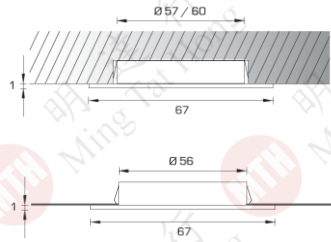

Forma LED-SUN 3.5W / 3000K