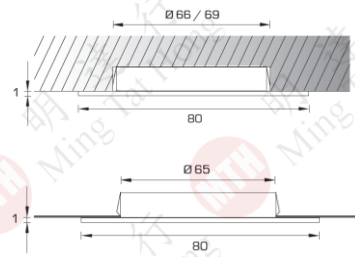

LS5003A Grey
 LS5003B White

Forma LED-maxi SUN 4.5W / 3000K

LS5101

Forma 火牛 15W / 350mA

LS5102

Forma 分插 (4頭) 350mA