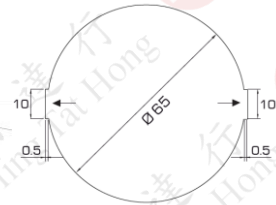

LS5003A Grey
 LS5003B White

Forma LED-maxi SUN 4.5W / 3000K

LS5101

Forma 火牛 15W / 350mA

LS5102

Forma 分插 (4頭) 350mA