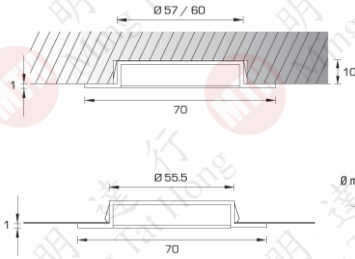

Forma LED-SUN Q 3.5W / 3000K