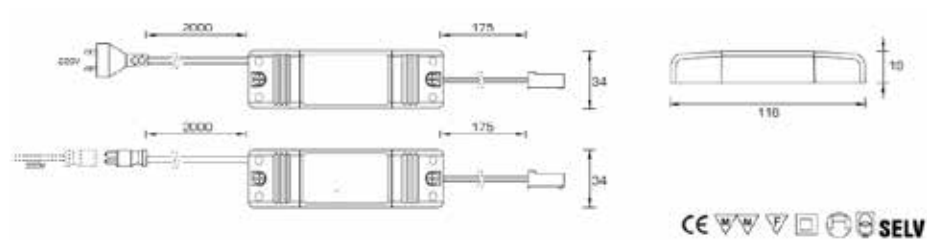

Forma LED-SUN 3.5W / 3000K

Forma LED-SUN Q 3.5W / 3000K

Forma LED-maxi SUN 4.5W / 3000K

Forma LED-maxi SUN 4.5W / 3000K

Forma LED-maxi SUN 4.5W / 3000K