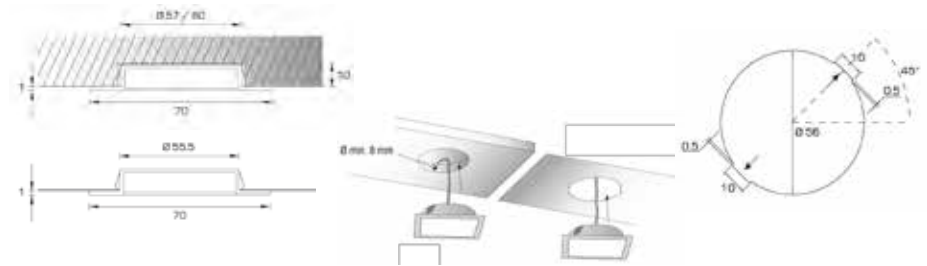

Forma LED-SUN Q 3.5W / 3000K