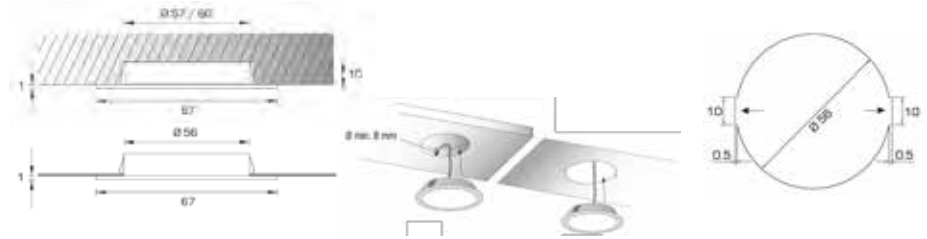

Forma LED-SUN 3.5W / 3000K