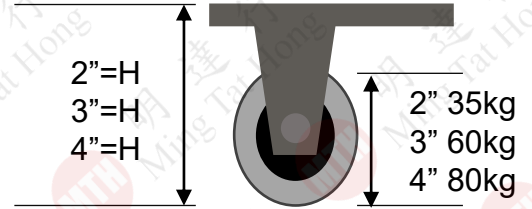

型號	產品名稱
CA0208	2"插心扁轆 (50S)

601A

601B

型號	產品名稱
CA0551	1-1/2" 有制U夾 (602-A)
CA0552	1-1/2" U夾 (602-B)

805

806

型號	產品名稱
CA0562	2" 大班轆 (805)
CA0523	2" M10牙 (806)

重磅 意式平底(灰色)膠輪