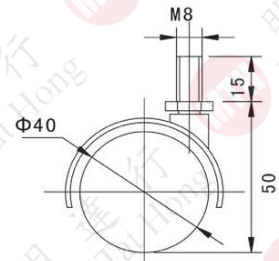

MT扁轆

型號	產品名稱
CA0541	1-1/2" 有制平底 (504-A)
CA0542	1-1/2" 平底 (504-B)

型號	產品名稱
CA0511	2" 有制平底 (501-A)
CA0512	2" 平底 (501-B)

型號	產品名稱
CA0531	1-1/2" 有制M8 (503-A)
CA0532	1-1/2" M8 (503-B)

型號	產品名稱
CA0521	2" 有制M8 (502-A)
CA0522	2" M8 (502-B)

MT扁轆

尺寸	滾輪材料	負重	輪闊
30mm	尼龍(PA)	40kg	42.5mm

402

型號	產品名稱
CA0501	1-1/2" 平底扁轆 (402)

30mm重磅(40KG)

BLH-40J

型號	產品名稱
CA0201	1-1/2" 3/8"牙 (40T)

BLH-50S

型號	產品名稱
CA0208	2"插心扁轆 (50S)

601A

601B

型號	產品名稱
CA0551	1-1/2" 有制U夾 (602-A)
CA0552	1-1/2" U夾 (602-B)

805

806

型號	產品名稱
CA0562	2" 大班轆 (805)
CA0523	2" M10牙 (806)

重磅 意式平底(灰色)膠輪