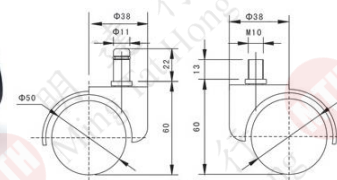

MT扁轆

尺寸	滾輪材料	負重	輪闊
30mm	尼龍(PA)	40kg	42.5mm

402

型號	產品名稱
CA0501	1-1/2" 平底扁轆 (402)

30mm重磅(40KG)

BLH-40J

型號	產品名稱
CA0201	1-1/2" 3/8"牙 (40T)

BLH-50S

型號	產品名稱
CA0208	2"插心扁轆 (50S)

601A

601B

型號	產品名稱
CA0551	1-1/2" 有制U夾 (602-A)
CA0552	1-1/2" U夾 (602-B)

805

806

型號	產品名稱
CA0562	2" 大班轆 (805)
CA0523	2" M10牙 (806)

重磅 意式平底(灰色)膠輪