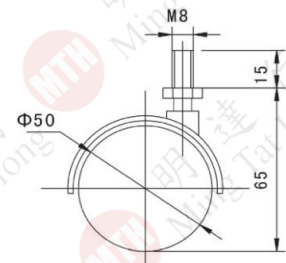

MT扁轆

型號	產品名稱
CA0541	1-1/2" 有制平底 (504-A)
CA0542	1-1/2" 平底 (504-B)

型號	產品名稱
CA0511	2" 有制平底 (501-A)
CA0512	2" 平底 (501-B)

型號	產品名稱
CA0531	1-1/2" 有制M8 (503-A)
CA0532	1-1/2" M8 (503-B)

型號	產品名稱
CA0521	2" 有制M8 (502-A)
CA0522	2" M8 (502-B)

MT扁轆

尺寸	滾輪材料	負重	輪闊
30mm	尼龍(PA)	40kg	42.5mm

402

型號	產品名稱
CA0501	1-1/2" 平底扁轆 (402)

30mm重磅(40KG)

BLH-40J

型號	產品名稱
CA0201	1-1/2" 3/8"牙 (40T)

BLH-50S

型號	產品名稱
CA0208	2"插心扁轆 (50S)

601A

601B

型號	產品名稱
CA0551	1-1/2" 有制U夾 (602-A)
CA0552	1-1/2" U夾 (602-B)

805

806

型號	產品名稱
CA0562	2" 大班轆 (805)
CA0523	2" M10牙 (806)

重磅 意式平底(灰色)膠輪