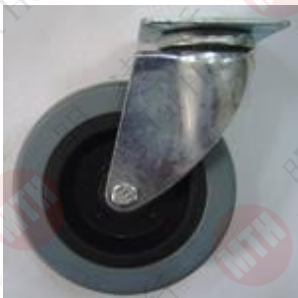

型號	產品名稱	包裝
CA4041	4" 平底灰輪	30只/箱
CA3140	4" 有制平底灰輪	20只/箱