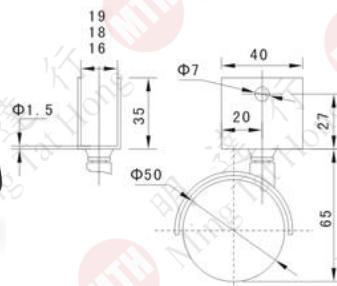

MT扁轆

型號	產品名稱
CA0541	1-1/2" 有制平底 (504-A)
CA0542	1-1/2" 平底 (504-B)

型號	產品名稱
CA0511	2" 有制平底 (501-A)
CA0512	2" 平底 (501-B)

型號	產品名稱
CA0531	1-1/2" 有制M8 (503-A)
CA0532	1-1/2" M8 (503-B)

型號	產品名稱
CA0521	2" 有制M8 (502-A)
CA0522	2" M8 (502-B)

MT扁轆

尺寸	滾輪材料	負重	輪闊
30mm	尼龍(PA)	40kg	42.5mm

402

型號	產品名稱
CA0501	1-1/2" 平底扁轆 (402)

30mm重磅(40KG)

BLH-40J

型號	產品名稱
CA0201	1-1/2" 3/8"牙 (40T)

BLH-50S

型號	產品名稱
CA0208	2"插心扁轆 (50S)

601A

601B

型號	產品名稱
CA0551	1-1/2" 有制U夾 (602-A)
CA0552	1-1/2" U夾 (602-B)

805

806

型號	產品名稱
CA0562	2" 大班轆 (805)
CA0523	2" M10牙 (806)

重磅 意式平底(灰色)膠輪