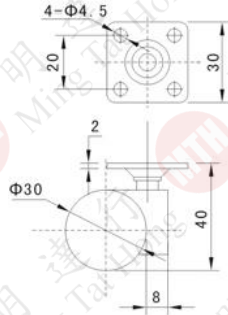

MT扁轆

型號	產品名稱
CA0541	1-1/2" 有制平底 (504-A)
CA0542	1-1/2" 平底 (504-B)

型號	產品名稱
CA0511	2" 有制平底 (501-A)
CA0512	2" 平底 (501-B)

型號	產品名稱
CA0531	1-1/2" 有制M8 (503-A)
CA0532	1-1/2" M8 (503-B)

型號	產品名稱
CA0521	2" 有制M8 (502-A)
CA0522	2" M8 (502-B)

MT扁轆

尺寸	滾輪材料	負重	輪闊
30mm	尼龍(PA)	40kg	42.5mm

402

型號	產品名稱
CA0501	1-1/2" 平底扁轆 (402)

30mm重磅(40KG)

BLH-40J

型號	產品名稱
CA0201	1-1/2" 3/8"牙 (40T)

BLH-50S

型號	產品名稱
CA0208	2"插心扁轆 (50S)

601A

601B

型號	產品名稱
CA0551	1-1/2" 有制U夾 (602-A)
CA0552	1-1/2" U夾 (602-B)

805

806

型號	產品名稱
CA0562	2" 大班轆 (805)
CA0523	2" M10牙 (806)

重磅 意式平底(灰色)膠輪