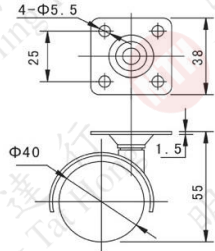

MT扁轆

型號	產品名稱
CA0541	1-1/2" 有制平底 (504-A)
CA0542	1-1/2" 平底 (504-B)

型號	產品名稱
CA0511	2" 有制平底 (501-A)
CA0512	2" 平底 (501-B)

型號	產品名稱
CA0531	1-1/2" 有制M8 (503-A)
CA0532	1-1/2" M8 (503-B)

型號	產品名稱
CA0521	2" 有制M8 (502-A)
CA0522	2" M8 (502-B)

MT扁轆

尺寸	滾輪材料	負重	輪闊
30mm	尼龍(PA)	40kg	42.5mm

402

型號	產品名稱
CA0501	1-1/2" 平底扁轆 (402)

30mm重磅(40KG)

BLH-40J

型號	產品名稱
CA0201	1-1/2" 3/8"牙 (40T)

BLH-50S

型號	產品名稱
CA0208	2"插心扁轆 (50S)

601A

601B

型號	產品名稱
CA0551	1-1/2" 有制U夾 (602-A)
CA0552	1-1/2" U夾 (602-B)

805

806

型號	產品名稱
CA0562	2" 大班轆 (805)
CA0523	2" M10牙 (806)

重磅 意式平底(灰色)膠輪