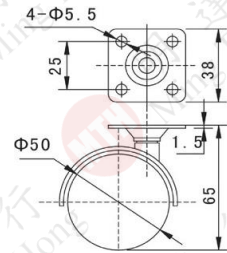

MT扁轆

型號	產品名稱
CA0541	1-1/2" 有制平底 (504-A)
CA0542	1-1/2" 平底 (504-B)

型號	產品名稱
CA0511	2" 有制平底 (501-A)
CA0512	2" 平底 (501-B)

型號	產品名稱
CA0531	1-1/2" 有制M8 (503-A)
CA0532	1-1/2" M8 (503-B)

型號	產品名稱
CA0521	2" 有制M8 (502-A)
CA0522	2" M8 (502-B)

MT扁轆

尺寸	滾輪材料	負重	輪闊
30mm	尼龍(PA)	40kg	42.5mm

402

型號	產品名稱
CA0501	1-1/2" 平底扁轆 (402)

30mm重磅(40KG)

BLH-40J

型號	產品名稱
CA0201	1-1/2" 3/8"牙 (40T)

BLH-50S

型號	產品名稱
CA0208	2"插心扁轆 (50S)

601A

601B

型號	產品名稱
CA0551	1-1/2" 有制U夾 (602-A)
CA0552	1-1/2" U夾 (602-B)

805

806

型號	產品名稱
CA0562	2" 大班轆 (805)
CA0523	2" M10牙 (806)

重磅 意式平底(灰色)膠輪