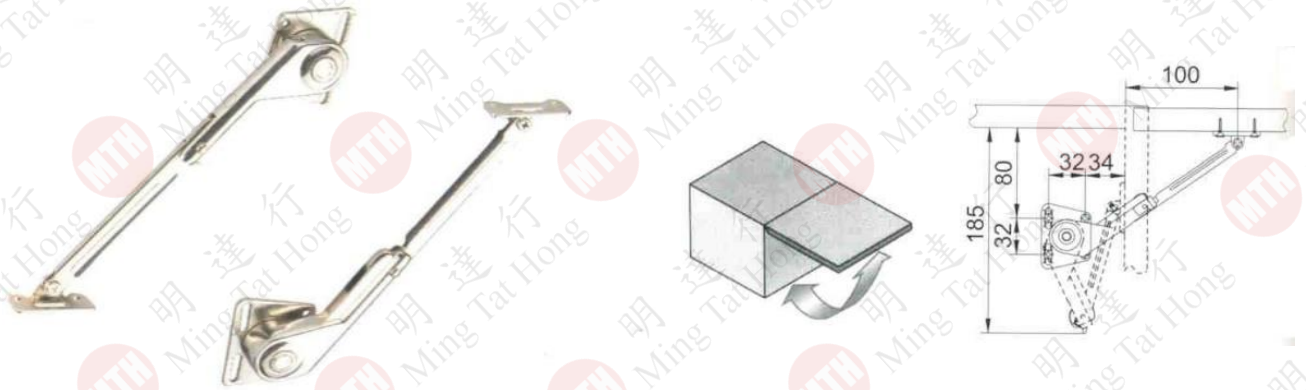

門撐系列

EQ209 油壓吊撐

50只 less 10%

型號	貨號
MI0100A	EQ-209-L
MI0100B	EQ-209-R

EQ309 波子吊撐

任意停
(內附: 木門鋁門用配件)

50只 less 10%

型號	貨號
MI0052D	EQ-309

門撐系列

油壓上翻

產品用途: 液壓上翻支撐
 舉力規格: 50-150N
 用途說明: 可使合適重量的上翻木門/
 鋁框門驕慢慢向上翻起,並能在60°-90°
 的開啟角度之間產生緩衝作用。

負重(kg)

10

12

15

任意停

產品用途: 汽動上翻任意停支撐
 舉力規格: 50-120N
 用途說明: 可使合適重量的上翻木門/
 鋁框門在30°-90°的開啟角度之間任意
 停留。

負重(kg)

8

12

油壓下翻

產品用途: 液壓下翻支撐
 用途說明: 可使下翻木門/鋁框門穩定
 速度緩慢向下翻。

使用次數30,000次

100支 less 10%