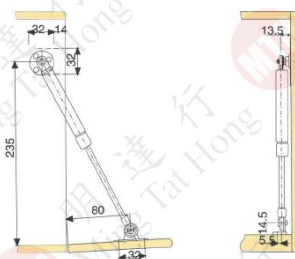

門撐系列

油壓上翻

產品用途: 液壓上翻支撐
 舉力規格: 50-150N
 用途說明: 可使合適重量的上翻木門/
 鋁框門驕慢慢向上翻起,並能在60°-90°
 的開啟角度之間產生緩衝作用。

負重(kg)

10

12

15

任意停

產品用途: 汽動上翻任意停支撐
 舉力規格: 50-120N
 用途說明: 可使合適重量的上翻木門/
 鋁框門在30°-90°的開啟角度之間任意
 停留。

負重(kg)

8

12

油壓下翻

產品用途: 液壓下翻支撐
 用途說明: 可使下翻木門/鋁框門穩定
 速度緩慢向下翻。

使用次數30,000次

100支 less 10%