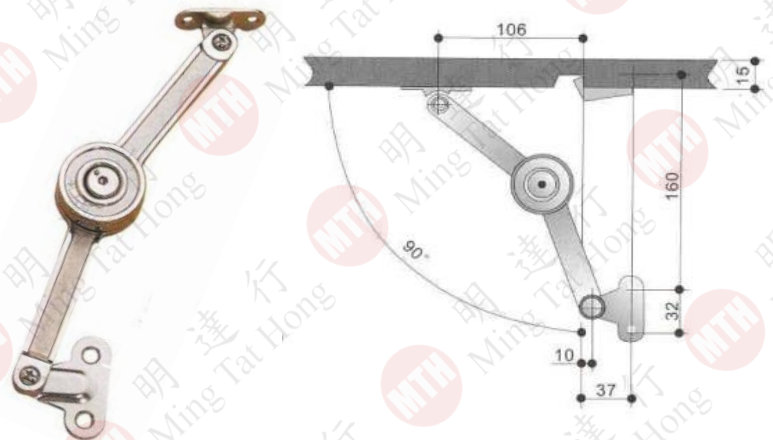

門撐系列

EQ209 油壓吊撐

50只 less 10%

型號	貨號
MI0100A	EQ-209-L
MI0100B	EQ-209-R

EQ309 波子吊撐

任意停
(內附: 木門鋁門用配件)

50只 less 10%

型號	貨號
MI0052D	EQ-309

門撐系列

油壓上翻

產品用途: 液壓上翻支撐
 舉力規格: 50-150N
 用途說明: 可使合適重量的上翻木門/
 鋁框門驕慢慢向上翻起,並能在60°-90°
 的開啟角度之間產生緩衝作用。

負重(kg)

10

12

15

任意停

產品用途: 汽動上翻任意停支撐
 舉力規格: 50-120N
 用途說明: 可使合適重量的上翻木門/
 鋁框門在30°-90°的開啟角度之間任意
 停留。

負重(kg)

8

12

油壓下翻

產品用途: 液壓下翻支撐
 用途說明: 可使下翻木門/鋁框門穩定
 速度緩慢向下翻。

使用次數30,000次

100支 less 10%