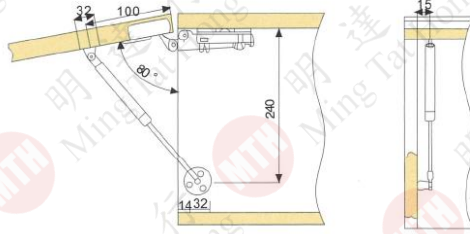

門撐系列

EQ209 油壓吊撐

50只 less 10%

型號	貨號
MI0100A	EQ-209-L
MI0100B	EQ-209-R

EQ309 波子吊撐

任意停
(內附: 木門鋁門用配件)

50只 less 10%

型號	貨號
MI0052D	EQ-309

門撐系列

油壓上翻

產品用途: 液壓上翻支撐
 舉力規格: 50-150N
 用途說明: 可使合適重量的上翻木門/
 鋁框門驕慢慢向上翻起,並能在60°-90°
 的開啟角度之間產生緩衝作用。

負重(kg)

10

12

15

任意停

產品用途: 汽動上翻任意停支撐
 舉力規格: 50-120N
 用途說明: 可使合適重量的上翻木門/
 鋁框門在30°-90°的開啟角度之間任意
 停留。

負重(kg)

8

12

油壓下翻

產品用途: 液壓下翻支撐
 用途說明: 可使下翻木門/鋁框門穩定
 速度緩慢向下翻。

使用次數30,000次

100支 less 10%