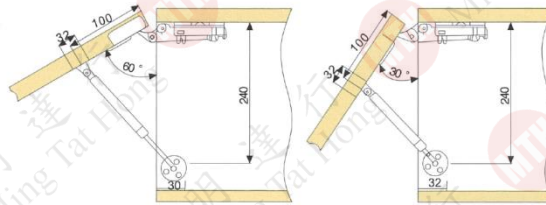

門撐系列

油壓上翻

產品用途: 液壓上翻支撐
 舉力規格: 50-150N
 用途說明: 可使合適重量的上翻木門/
 鋁框門驕慢慢向上翻起,並能在60°-90°
 的開啟角度之間產生緩衝作用。

負重(kg)

10

12

15

任意停

產品用途: 汽動上翻任意停支撐
 舉力規格: 50-120N
 用途說明: 可使合適重量的上翻木門/
 鋁框門在30°-90°的開啟角度之間任意
 停留。

負重(kg)

8

12

油壓下翻

產品用途: 液壓下翻支撐
 用途說明: 可使下翻木門/鋁框門穩定
 速度緩慢向下翻。

使用次數30,000次

100支 less 10%