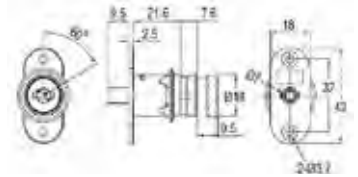

CL

Cyber
No

Lock[®]

va

Made in Thailand

3001-22-01 Drawer Lock 櫃桶鎖

按鍵動作機構
可拆卸的鎖匙鎖在鎖上及解鎖
萬能匙系統
鋅合金壓鑄
單掩門玻璃鎖 每盒 20 把

3604-22-01 Push Lock 轉按鎖

推入式鎖定，鎖定的時候不需要鑰匙
按鍵動作機構
可拆卸的鎖匙鎖在鎖上及解鎖
萬能匙系統
鋅合金壓鑄
配件選項：延長引腳 (DU036)

3607-20-01-C10 Can Lock 信箱鎖

90°和 180°迴轉凸輪機芯，可轉換
按鍵動作機構
可拆卸的鎖匙鎖在鎖上及解鎖
萬能匙系統
鋅合金壓鑄

3607-25-01-C18 Can Lock 信箱鎖

90°和 180°迴轉凸輪機芯，可轉換
按鍵動作機構
可拆卸的鎖匙鎖在鎖上及解鎖
萬能匙系統
鋅合金壓鑄

3607-30-01-C18 Can Lock 信箱鎖

90°和 180°迴轉凸輪機芯，可轉換
按鍵動作機構
可拆卸的鎖匙鎖在鎖上及解鎖
萬能匙系統
鋅合金壓鑄