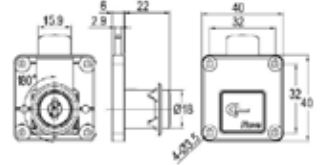

CL

Cyber
No

Lock[®]

va

Made in Thailand

3001-22-01 Drawer Lock 櫃桶鎖

按鍵動作機構
可拆卸的鎖匙鎖在鎖上及解鎖
萬能匙系統
鋅合金壓鑄
單掩門玻璃鎖 每盒 20 把

3604-22-01 Push Lock 轉按鎖

推入式鎖定，鎖定的時候不需要鑰匙
按鍵動作機構
可拆卸的鎖匙鎖在鎖上及解鎖
萬能匙系統
鋅合金壓鑄
配件選項：延長引腳 (DU036)

3607-20-01-C10 Can Lock 信箱鎖

90°和 180°迴轉凸輪機芯，可轉換
按鍵動作機構
可拆卸的鎖匙鎖在鎖上及解鎖
萬能匙系統
鋅合金壓鑄

3607-25-01-C18 Can Lock 信箱鎖

90°和 180°迴轉凸輪機芯，可轉換
按鍵動作機構
可拆卸的鎖匙鎖在鎖上及解鎖
萬能匙系統
鋅合金壓鑄

3607-30-01-C18 Can Lock 信箱鎖

90°和 180°迴轉凸輪機芯，可轉換
按鍵動作機構
可拆卸的鎖匙鎖在鎖上及解鎖
萬能匙系統
鋅合金壓鑄