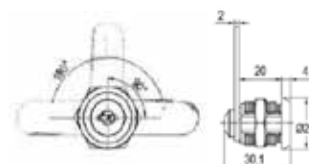

CL

Cyber
No

Lock[®]

va

Made in Thailand

3001-22-01 Drawer Lock 櫃桶鎖

按鍵動作機構
可拆卸的鎖匙鎖在鎖上及解鎖
萬能匙系統
鋅合金壓鑄
單掩門玻璃鎖 每盒 20 把

3604-22-01 Push Lock 轉按鎖

推入式鎖定，鎖定的時候不需要鑰匙
按鍵動作機構
可拆卸的鎖匙鎖在鎖上及解鎖
萬能匙系統
鋅合金壓鑄
配件選項：延長引腳 (DU036)

3607-20-01-C10 Can Lock 信箱鎖

90°和 180°迴轉凸輪機芯，可轉換
按鍵動作機構
可拆卸的鎖匙鎖在鎖上及解鎖
萬能匙系統
鋅合金壓鑄

3607-25-01-C18 Can Lock 信箱鎖

90°和 180°迴轉凸輪機芯，可轉換
按鍵動作機構
可拆卸的鎖匙鎖在鎖上及解鎖
萬能匙系統
鋅合金壓鑄

3607-30-01-C18 Can Lock 信箱鎖

90°和 180°迴轉凸輪機芯，可轉換
按鍵動作機構
可拆卸的鎖匙鎖在鎖上及解鎖
萬能匙系統
鋅合金壓鑄