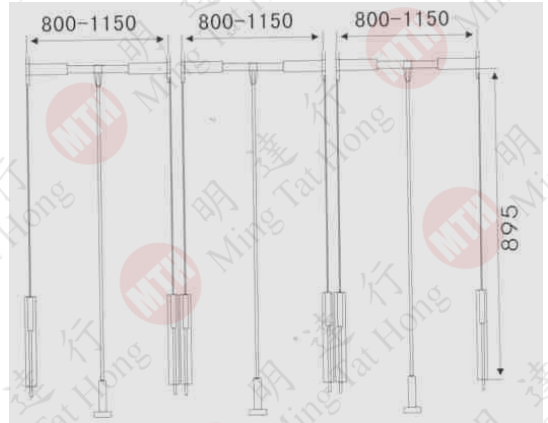

衣櫃鏡系列

Wardrobe Fittings

趟疊式的伸縮鏡子

- 不影響門的關閉, 提供櫃內安裝伸縮鏡子.
- 使用時拉出伸縮鏡子, 在櫃前任意滑動
- 滾珠滑軌, 穩定性能強及輕聲地滑動
- 安裝寬度為35mm,伸縮鏡子不會減少櫃內存儲的空間

路軌長度 18"
鏡子W330mm x 1180mm

1180mm

拉衣架系列

Wardrobe Fittings

MTG0502
3尺

MTG0503
4尺

MTG0301

拉衣架系列

Wardrobe Fittings

MTG0101

MTG0301

櫃內衣架系列

橢圓掛衣通(鋁質)

型號	產品名稱
KL-0330	掛衣通

特性:白色防滑包膠