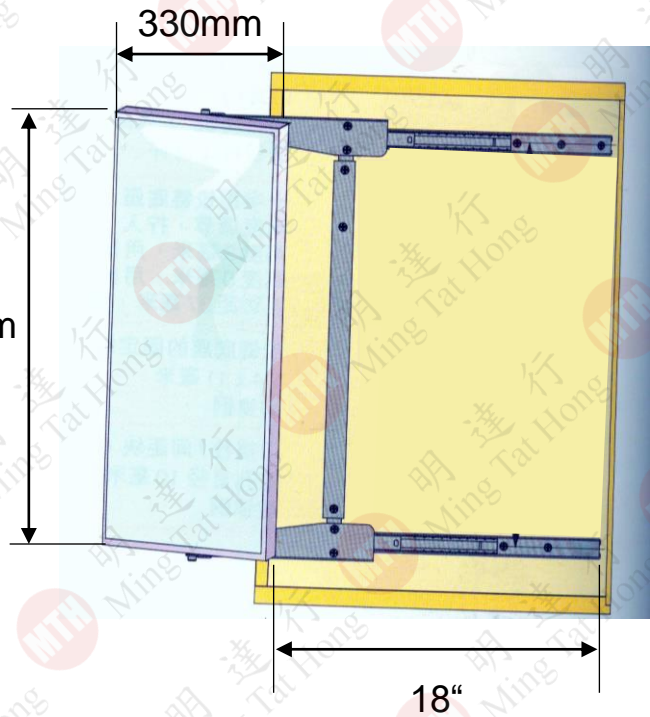

衣櫃鏡系列

Wardrobe Fittings

趟疊式的伸縮鏡子

- 不影響門的關閉, 提供櫃內安裝伸縮鏡子.
- 使用時拉出伸縮鏡子, 在櫃前任意滑動
- 滾珠滑軌, 穩定性能強及輕聲地滑動
- 安裝寬度為35mm,伸縮鏡子不會減少櫃內存儲的空間

路軌長度 18"
鏡子W330mm x 1180mm

1180mm

拉衣架系列

Wardrobe Fittings

MTG0502
3尺

MTG0503
4尺

MTG0301

拉衣架系列

Wardrobe Fittings

MTG0101

MTG0301

櫃內衣架系列

Wardrobe Fittings

MTJ0101 呔架 米/黑色

MTJ0103 呔架黑色

MTJ0301 褲架黑色

MTJ0401 裙架黑色

特性:收藏式及可拉出

衣櫃掛通系列

Wardrobe Fittings

橢圓掛衣通(鋁質)

型號	產品名稱
KL-0330	掛衣通

特性:白色防滑包膠