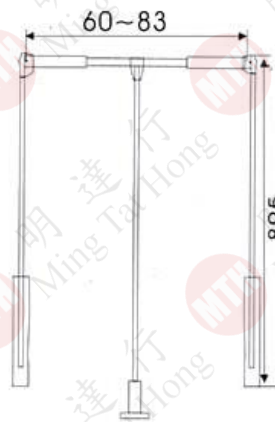

衣櫃鏡系列

Wardrobe Fittings

趟疊式的伸縮鏡子

- 不影響門的關閉, 提供櫃內安裝伸縮鏡子.
- 使用時拉出伸縮鏡子, 在櫃前任意滑動
- 滾珠滑軌, 穩定性能強及輕聲地滑動
- 安裝寬度為35mm,伸縮鏡子不會減少櫃內存儲的空間

路軌長度 18"
鏡子W330mm x 1180mm

1180mm

拉衣架系列

Wardrobe Fittings

MTG0502
3尺

MTG0503
4尺

MTG0301

拉衣架系列

Wardrobe Fittings

MTG0101

MTG0301

櫃內衣架系列

橢圓掛衣通(鋁質)

型號	產品名稱
KL-0330	掛衣通

特性:白色防滑包膠