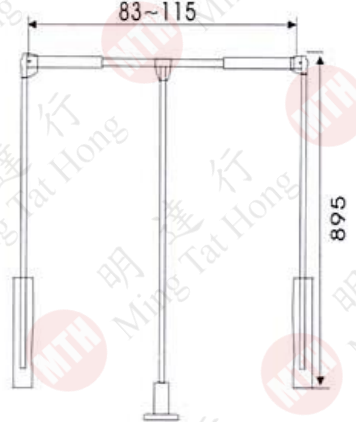

衣櫃鏡系列

Wardrobe Fittings

趟疊式的伸縮鏡子

- 不影響門的關閉, 提供櫃內安裝伸縮鏡子.
- 使用時拉出伸縮鏡子, 在櫃前任意滑動
- 滾珠滑軌, 穩定性能強及輕聲地滑動
- 安裝寬度為35mm,伸縮鏡子不會減少櫃內存儲的空間

路軌長度 18"
鏡子W330mm x 1180mm

1180mm

拉衣架系列

Wardrobe Fittings

MTG0502
3尺

MTG0503
4尺

MTG0301

拉衣架系列

Wardrobe Fittings

MTG0101

MTG0301

櫃內衣架系列

Wardrobe Fittings

MTJ0101 呔架 米/黑色

MTJ0103 呔架黑色

MTJ0301 褲架黑色

MTJ0401 裙架黑色

特性:收藏式及可拉出

衣櫃掛通系列

Wardrobe Fittings

橢圓掛衣通(鋁質)

型號	產品名稱
KL-0330	掛衣通

特性:白色防滑包膠