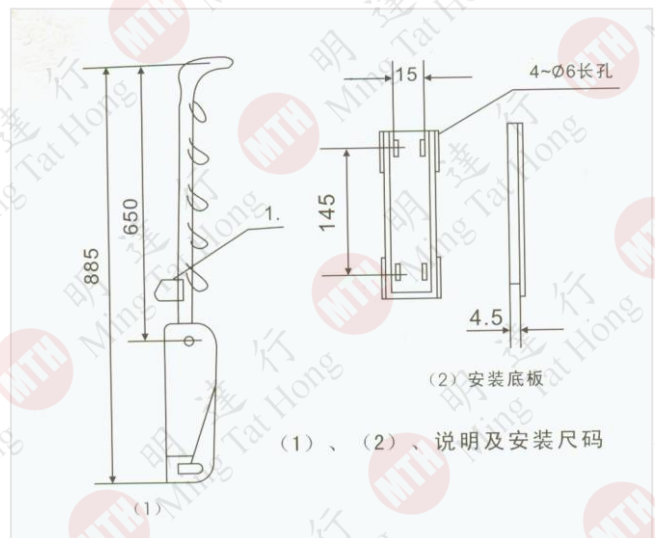

衣櫃鏡系列

Wardrobe Fittings

趟疊式的伸縮鏡子

- 不影響門的關閉, 提供櫃內安裝伸縮鏡子.
- 使用時拉出伸縮鏡子, 在櫃前任意滑動
- 滾珠滑軌, 穩定性能強及輕聲地滑動
- 安裝寬度為35mm,伸縮鏡子不會減少櫃內存儲的空間

路軌長度 18"
鏡子W330mm x 1180mm

1180mm

拉衣架系列

Wardrobe Fittings

MTG0502
3尺

MTG0503
4尺

MTG0301

拉衣架系列

Wardrobe Fittings

MTG0101

MTG0301

櫃內衣架系列

Wardrobe Fittings

MTJ0101 呔架 米/黑色

MTJ0103 呔架黑色

MTJ0301 褲架黑色

MTJ0401 裙架黑色

特性:收藏式及可拉出

衣櫃掛通系列

Wardrobe Fittings

橢圓掛衣通(鋁質)

型號	產品名稱
KL-0330	掛衣通

特性:白色防滑包膠