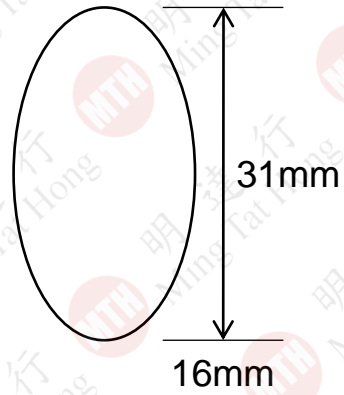

衣櫃掛通系列

Wardrobe Fittings

橢圓掛衣通(鋁質)

型號	產品名稱
KL-0330	掛衣通

特性:白色防滑包膠