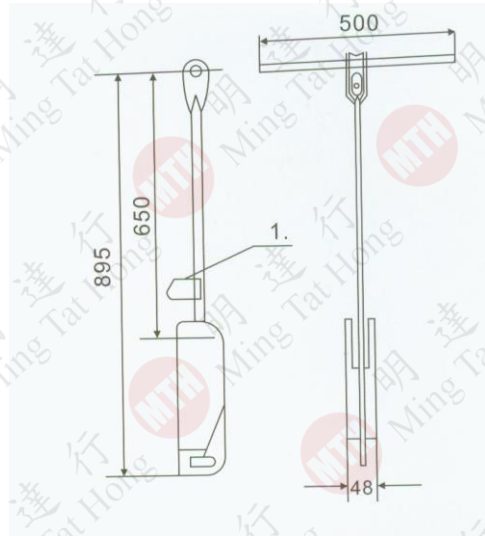

衣櫃鏡系列

Wardrobe Fittings

趟疊式的伸縮鏡子

- 不影響門的關閉, 提供櫃內安裝伸縮鏡子.
- 使用時拉出伸縮鏡子, 在櫃前任意滑動
- 滾珠滑軌, 穩定性能強及輕聲地滑動
- 安裝寬度為35mm,伸縮鏡子不會減少櫃內存儲的空間

路軌長度 18"
鏡子W330mm x 1180mm

1180mm

拉衣架系列

Wardrobe Fittings

MTG0502
3尺

MTG0503
4尺

MTG0301

拉衣架系列

Wardrobe Fittings

MTG0101

MTG0301

櫃內衣架系列

Wardrobe Fittings

MTJ0101 呔架 米/黑色

MTJ0103 呔架黑色

MTJ0301 褲架黑色

MTJ0401 裙架黑色

特性:收藏式及可拉出

衣櫃掛通系列

Wardrobe Fittings

橢圓掛衣通(鋁質)

型號	產品名稱
KL-0330	掛衣通

特性:白色防滑包膠