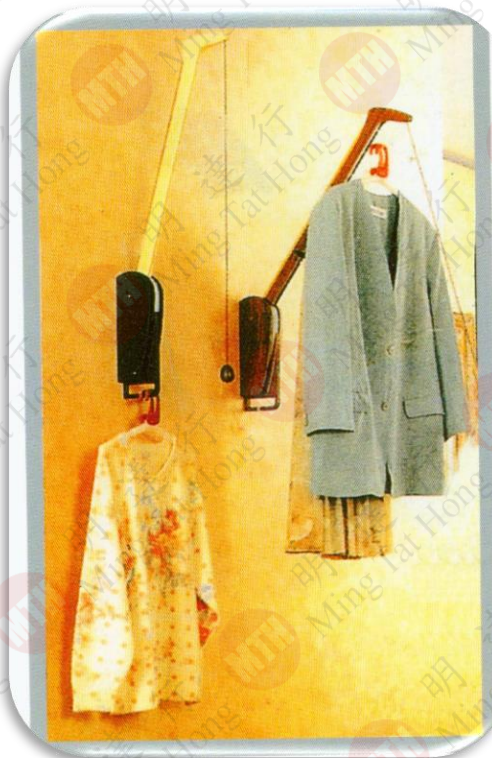

衣櫃鏡系列

Wardrobe Fittings

趟疊式的伸縮鏡子

- 不影響門的關閉, 提供櫃內安裝伸縮鏡子.
- 使用時拉出伸縮鏡子, 在櫃前任意滑動
- 滾珠滑軌, 穩定性能強及輕聲地滑動
- 安裝寬度為35mm,伸縮鏡子不會減少櫃內存儲的空間

路軌長度 18"
鏡子W330mm x 1180mm

1180mm

拉衣架系列

Wardrobe Fittings

MTG0502
3尺

MTG0503
4尺

MTG0301

拉衣架系列

Wardrobe Fittings

MTG0101

MTG0301

櫃內衣架系列

Wardrobe Fittings

MTJ0101 呔架 米/黑色

MTJ0103 呔架黑色

MTJ0301 褲架黑色

MTJ0401 裙架黑色

特性:收藏式及可拉出

衣櫃掛通系列

Wardrobe Fittings